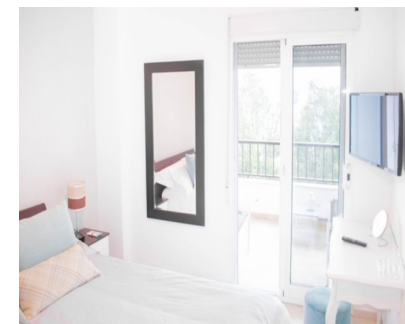

## Alquiler Corta - Apartamento - Puerto Banús 1.000€ / Semana

Ref.-ID: MIBGR3519868

Puerto Banús

Apartamento

ALQUILER DE INVIERNO ahora SOLO 950 EUROS AL MES, DOS MESES DE FIANZA, DISPONIBLE desde ya HASTA FINAL DE MAYO 2020, MAS ELECTRICIDAD Y INTERNET, AGUA INCLUIDA. TAMBIEN SE PUEDE ALQUILAR AHORA POR DIAS Y SEMANAS! ALQUILER DE VERANO JUNIO HASTA FINAL DE AGOSTO, CONSULTAR PRECIOS, DESDE 700-1300 EUROS A LA SEMANA. Apartamento muy bonito en 4 planta, a sólo cinco minutos a pie de la playa y del famoso Puerto Banus, tiendas, playa, bares, discotecas, andando a Cort Ingles y supermercado ALDI. Tiene 60m2 , un terraza de 15 m2, un dormitorio ofrece bonitas vistas desde la terraza al mar, rio y la montaña, orientación oeste. Amplio salón-comedor con cocina americana totalmente equipada, televisión vía satélite, un dormitorio, cuarto de baño, suelos de mármol, A C frío / caliente, piscina, aparcamiento fuera de edificio, fibra optica.