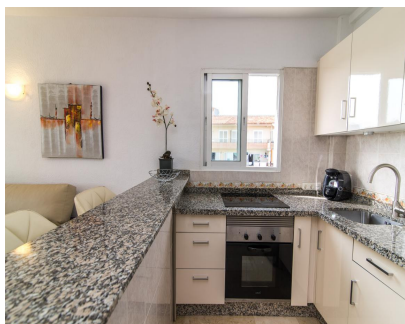

## Alquiler Corta - Apartamento - Puerto Banús 1.000€ / Semana

Ref.-ID: MIBGR3519868

Puerto Banús

Apartamento

ALQUILER DE INVIERNO ahora SOLO 950 EUROS AL MES, DOS MESES DE FIANZA, DISPONIBLE desde ya HASTA FINAL DE MAYO 2020, MAS ELECTRICIDAD Y INTERNET, AGUA INCLUIDA. TAMBIEN SE PUEDE ALQUILAR AHORA POR DIAS Y SEMANAS! ALQUILER DE VERANO JUNIO HASTA FINAL DE AGOSTO, CONSULTAR PRECIOS, DESDE 700-1300 EUROS A LA SEMANA. Apartamento muy bonito en 4 planta, a sólo cinco minutos a pie de la playa y del famoso Puerto Banus, tiendas, playa, bares, discotecas, andando a Cort Ingles y supermercado ALDI. Tiene 60m2 , un terraza de 15 m2, un dormitorio ofrece bonitas vistas desde la terraza al mar, rio y la montaña, orientación oeste. Amplio salón-comedor con cocina americana totalmente equipada, televisión vía satélite, un dormitorio, cuarto de baño, suelos de mármol, A C frío / caliente, piscina, aparcamiento fuera de edificio, fibra optica.