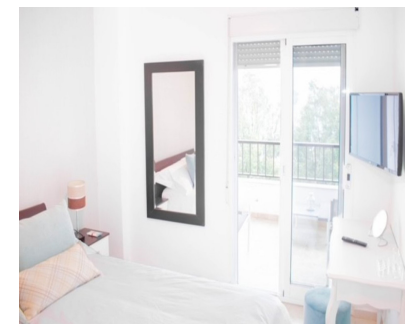

Alquiler Corta - Apartamento - Puerto Banús 1.000€ / Semana

Ref.-ID: MIBGR3519868

Puerto Banús

Apartamento

1

1

54 m2

ALQUILER DE INVIERNO ahora SOLO 950 EUROS AL MES, DOS MESES DE FIANZA, DISPONIBLE desde ya HASTA FINAL DE MAYO 2020, MAS ELECTRICIDAD Y INTERNET, AGUA INCLUIDA. TAMBIEN SE PUEDE ALQUILAR AHORA POR DIAS Y SEMANAS! ALQUILER DE VERANO JUNIO HASTA FINAL DE AGOSTO, CONSULTAR PRECIOS, DESDE 700-1300 EUROS A LA SEMANA. Apartamento muy bonito en 4 planta, a sólo cinco minutos a pie de la playa y del famoso Puerto Banus, tiendas, playa, bares, discotecas, andando a Cort Ingles y supermercado ALDI. Tiene 60m2 , un terraza de 15 m2, un dormitorio ofrece bonitas vistas desde la terraza al mar, rio y la montaña, orientación oeste. Amplio salón-comedor con cocina americana totalmente equipada, televisión vía satélite, un dormitorio, cuarto de baño, suelos de mármol, A C frío / caliente, piscina, aparcamiento fuera de edificio, fibra optica.