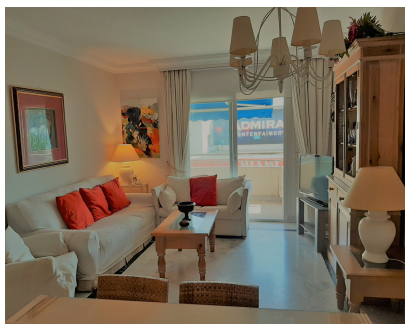

## Alquiler Corta - Apartamento - Puerto Banús 2.500€ / Semana

Ref.-ID: MIBGR3557467

Puerto Banús

Apartamento

2

2

95 m2

-LA MEJOR UBICACIÓN EN PUERTO BANUS - Apartamento de 2 dormitorios y 2 baños situado en excelente ubicación en Puerto Banus. La playa se encuentra a solo 5 min. caminando. De igual manera esta zona cuenta con excelentes centros comerciales, restaurantes, tiendas supermercados, deportes acuáticos y zonas de ocio. El complejo cuenta con seguridad 24 horas, piscina, padel tenis y gimnasio . El apartamento se encuentra en planta media tiene un amplio salón comedor que conduce a la terraza, el dormitorio principal es en suit, la cocina se encuentra completamente equipada. 1 plaza de garaje privada.