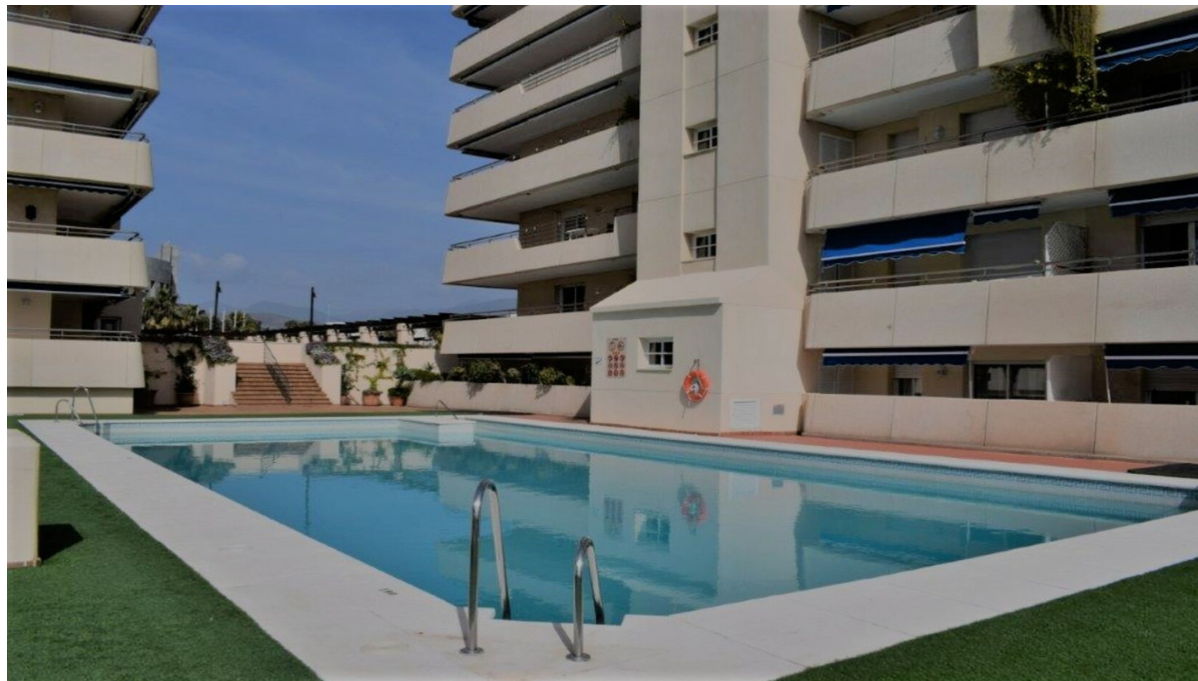

## Alquiler Corta - Apartamento - Puerto Banús 2.500€ / Semana

Ref.-ID: MIBGR3557467

Puerto Banús

Apartamento

2

2

95 m2

-LA MEJOR UBICACIÓN EN PUERTO BANUS - Apartamento de 2 dormitorios y 2 baños situado en excelente ubicación en Puerto Banus. La playa se encuentra a solo 5 min. caminando. De igual manera esta zona cuenta con excelentes centros comerciales, restaurantes, tiendas supermercados, deportes acuáticos y zonas de ocio. El complejo cuenta con seguridad 24 horas, piscina, padel tenis y gimnasio . El apartamento se encuentra en planta media tiene un amplio salón comedor que conduce a la terraza, el dormitorio principal es en suit, la cocina se encuentra completamente equipada. 1 plaza de garaje privada.