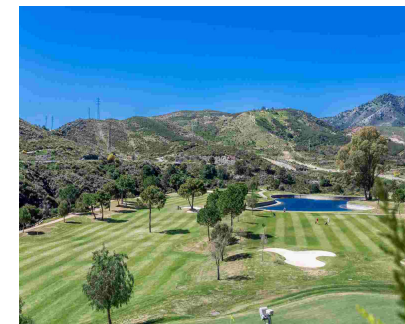

## Alquiler Corta - Apartamento - Benahavís 1.400€ / Semana

Ref.-ID: MIBGR3785086

Benahavís

Apartamento

2

3

138 m2

Amplio apartamento ubicado en el prestigioso complejo Capanes del Golf, rodeado de hermosos campos de golf. Buena ubicación, zona tranquila y maravillosas vistas. El apartamento tiene 2 habitaciones y 2 baños, cada habitación tiene acceso a la terraza cubierta. Gran salón y comedor con acceso a la terraza, cocina totalmente equipada. Cada baño tiene calefacción por suelo radiante. Diseño de interiores en un estilo moderno, el apartamento está completamente amueblado. La plaza de garaje para un coche. Complejo cerrado con seguridad 24 horas, varias piscinas, una piscina cubierta climatizada, baño turco, sauna, gimnasio. A 15 minutos en coche de Marbella y Puerto Banús, a 5 minutos en coche del pueblo gastronómico Benahavís. También cerca de la escuela, supermercados y etc.