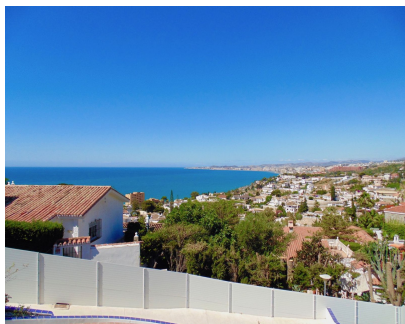

Alquiler Corta - Casa - Benalmadena Costa 3.000€ / Semana

Ref.-ID: MIBGR4083508

Benalmadena Costa

Casa

4

2.5

282 m2

1016 m2

Villa - Chalet, Benalmadena Costa, Costa del Sol. 4 Dormitorios, 2.5 Baños, Construidos 282 m², Jardin/Terreno 1016 m². Posición : Cerca de Golf, Cerca de Tiendas, Cerca del Mar, Cerca de Cuidad, Urbanización. Orientación : Suroeste. Estado : Excelente. Piscina : Privada. Climatización : Aire Acondicionado. Vistas : Mar, Montaña, Panorámicas.

Características : Terraza Cubierta, Armarios Empotrados, Cerca de Transporte, Terraza Privada, Solario, Pista de Tenis, Baño En-Suite, Jacuzzi, Barbacoa, Doble acristalamiento, Fibra óptica. Muebles : Amueblada. Cocina : Equipada. Jardin : Privado. Seguridad : Alarma. Aparcamiento : Libre, Más de uno, Privado.