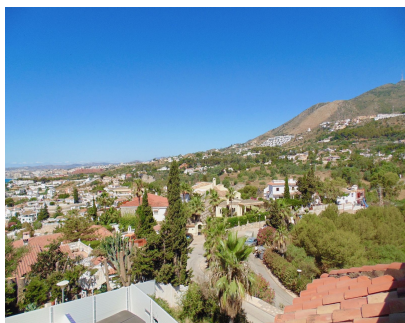

Alquiler Corta - Casa - Benalmadena Costa 3.000€ / Semana

Ref.-ID: MIBGR4083508

Benalmadena Costa

Casa

4

2.5

282 m2

1016 m2

Villa - Chalet, Benalmadena Costa, Costa del Sol. 4 Dormitorios, 2.5 Baños, Construidos 282 m², Jardin/Terreno 1016 m². Posición : Cerca de Golf, Cerca de Tiendas, Cerca del Mar, Cerca de Cuidad, Urbanización. Orientación : Suroeste. Estado : Excelente. Piscina : Privada. Climatización : Aire Acondicionado. Vistas : Mar, Montaña, Panorámicas.

Características : Terraza Cubierta, Armarios Empotrados, Cerca de Transporte, Terraza Privada, Solario, Pista de Tenis, Baño En-Suite, Jacuzzi, Barbacoa, Doble acristalamiento, Fibra óptica. Muebles : Amueblada. Cocina : Equipada. Jardin : Privado. Seguridad : Alarma. Aparcamiento : Libre, Más de uno, Privado.