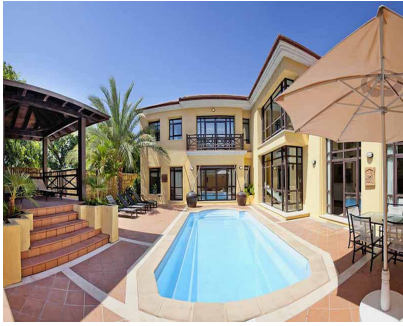

## Alquiler Corta - Casa - Puerto Banús 3.500€ / Semana

Ref.-ID: MIBGR4137751

Puerto Banús

Casa

3

3

294 m2

Bungalow para alquiler en la exclusiva urbanización Bahía de Banús, uno de los complejos de lujo más destacados de Marbella junto a la playa en Puerto Banús, íntimo, con una distintiva influencia asiática tanto en su arquitectura como en sus exóticos jardines, fantástica ubicación, cerca de la Playa Mistral a tan solo 2 min andando. Esta propiedad tiene una superficie construida de 340m2, una superficie útil de 294m2, 3 dormitorios y 3 baños, salón con chimenea, cocina totalmente amueblada con zona de comedor, jardín privado con guantera, piscina y garaje para dos coches.

**Posición**

- ✓ Primera línea de Playa
- ✓ Cerca de Puerto
- ✓ Cerca de Tiendas
- ✓ Cerca de Ciudad
- ✓ Urbanización

**Jardin**

- ✓ Privado

**Estado**

- ✓ Excelente

**Seguridad**

- ✓ Recinto Cerrado
- ✓ Seguridad 24 Horas