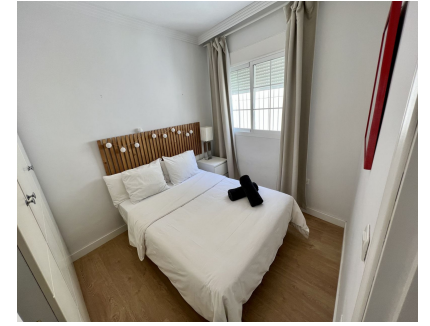

Alquiler Corta - Apartamento - Nueva Andalucía 950€ / Semana

Ref.-ID: MIBGR4175533

Nueva Andalucía

Apartamento

2

1

90 m2

Reformado y equipado al máximo para convertirlo en un perfecto lugar para vacaciones o teletrabajar. Es luminoso y tiene bonita y amplia terraza Coqueto Apartamento cerca de todo, se puede ir caminando a supermercados, restaurantes y Puerto Banús con toda su oferta de ocio y restauración. No tiene parking pero es bastante sencillo aparcar o incluso podríamos ayudar a gestionar el alquiler de una plaza.