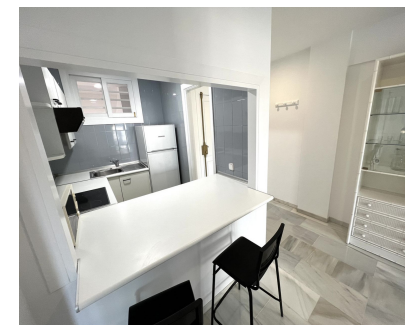

Alquiler Corta - Apartamento - Puerto Banús 700€ / Semana

Ref.-ID: MIBGR4258567

Puerto Banús

Apartamento

1

1

71 m2

Recién Renovado y equipado al máximo para convertirlo en un perfecto lugar para vacaciones Es muy luminoso y está orientado al Sur Este con Vistas Laterales al Mar Coqueto Apartamento cerca de todo, se puede ir caminando a la playa y a Puerto Banús con toda su oferta de ocio y restauración. No tiene garaje pero es muy fácil aparcar en los alrededores.