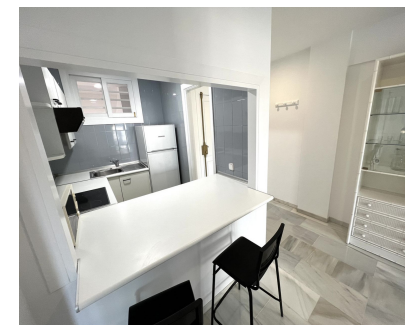

Alquiler Corta - Apartamento - Puerto Banús 700€ / Semana

Ref.-ID: MIBGR4258567

Puerto Banús

Apartamento

1

1

71 m²

Recién Renovado y equipado al máximo para convertirlo en un perfecto lugar para vacaciones Es muy luminoso y está orientado al Sur Este con Vistas Laterales al Mar Coqueto Apartamento cerca de todo, se puede ir caminando a la playa y a Puerto Banús con toda su oferta de ocio y restauración. No tiene garaje pero es muy fácil aparcar en los alrededores.