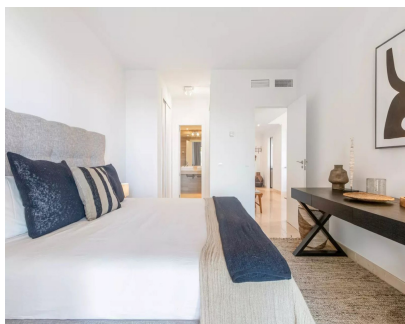

Alquiler Corta - Apartamento - Benahavís 1.610€ / Semana

Ref.-ID: MIBGR4336609

Benahavís

Apartamento

2

2

115 m2

El apartamento en planta baja con 2 dormitorios y 2 baños se encuentra en Hacienda del Señorío de Cifuentes en Benahavís con hermosas vistas al mar Mediterráneo y las montañas circundantes. Benahavís en sí es un pueblo encantador en el interior de la Costa del Sol. Es conocida por su excelente gastronomía, con numerosos restaurantes que sirven deliciosos platos locales. También está convenientemente ubicado cerca de centros turísticos populares como Marbella y Estepona, así como de varios campos de golf. El apartamento ofrece Wi-Fi gratis, aire acondicionado frío y caliente y 1 plaza de aparcamiento en el aparcamiento subterráneo del complejo seguro, cerrado y con vigilancia las 24 horas. Esta espaciosa casa se encuentra en la planta baja. La sala de estar de planta abierta ofrece muebles de calidad en todas partes. La cocina está totalmente equipada. El lavadero independiente tiene lavadora y secadora. Hay un comedor y una sala de estar. En el salón tiene 2 salidas que dan a la terraza y al jardín. Desde el salón se puede disfrutar de la gran terraza y jardín con tumbonas y 2 zonas de comedor con un salón para relajarse y disfrutar de la vista. 1 dormitorio en suite tiene acceso a la terraza y al jardín con vistas al mar Mediterráneo. Armarios empotrados con caja fuerte de habitación de hotel. El segundo dormitorio tiene 2 camas individuales y un baño separado con ducha.