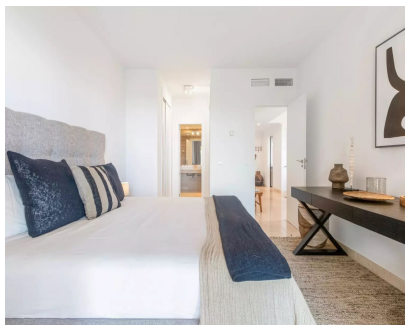

Alquiler Corta - Apartamento - Benahavís 1.610€ / Semana

Ref.-ID: MIBGR4336609

Benahavís

Apartamento

2

2

115 m2

El apartamento en planta baja con 2 dormitorios y 2 baños se encuentra en Hacienda del Señorío de Cifuentes en Benahavís con hermosas vistas al mar Mediterráneo y las montañas circundantes. Benahavís en sí es un pueblo encantador en el interior de la Costa del Sol. Es conocida por su excelente gastronomía, con numerosos restaurantes que sirven deliciosos platos locales. También está convenientemente ubicado cerca de centros turísticos populares como Marbella y Estepona, así como de varios campos de golf. El apartamento ofrece Wi-Fi gratis, aire acondicionado frío y caliente y 1 plaza de aparcamiento en el aparcamiento subterráneo del complejo seguro, cerrado y con vigilancia las 24 horas. Esta espaciosa casa se encuentra en la planta baja. La sala de estar de planta abierta ofrece muebles de calidad en todas partes. La cocina está totalmente equipada. El lavadero independiente tiene lavadora y secadora. Hay un comedor y una sala de estar. En el salón tiene 2 salidas que dan a la terraza y al jardín. Desde el salón se puede disfrutar de la gran terraza y jardín con tumbonas y 2 zonas de comedor con un salón para relajarse y disfrutar de la vista. 1 dormitorio en suite tiene acceso a la terraza y al jardín con vistas al mar Mediterráneo. Armarios empotrados con caja fuerte de habitación de hotel. El segundo dormitorio tiene 2 camas individuales y un baño separado con ducha.