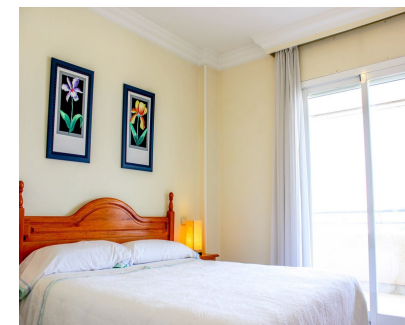

Alquiler Corta - Apartamento - Puerto Banús 2.300€ / Semana

Ref.-ID: MIBGR4351228

Puerto Banús

Apartamento

2

2

90 m2

- PUERTO BANUS - Apartamento de 2 dormitorios en planta media, situado en un complejo cerrado a 100 mtrs. del la playa. Esta excelente ubicación es ideal para no coger el coche. Puede ir andando no solo a la playa si no a resturantes, zonas de ocio, centros comerciales y coutiques. Parada de autobus y Taxi muy cerca. Este apartamento tiene cama doble en el dormitorio principal que es en suit y dos camas individuales en el segundo dormitorio. Desde el salón se accede a la terraza desde donde se puede disfrutar de las vistas laterales al mar. La cocina se comunica con el salón y esta completamente equipada. Aire acondicionado, garaje par 1 coche, piscina comunitaria, padel tenis, seguridad 24 horas.