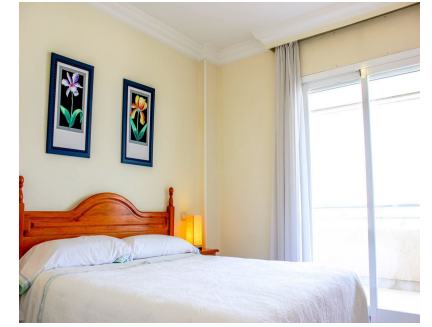

Alquiler Corta - Apartamento - Puerto Banús 2.300€ / Semana

Ref.-ID: MIBGR4351228

Puerto Banús

Apartamento

2

2

90 m2

- PUERTO BANUS - Apartamento de 2 dormitorios en planta media, situado en un complejo cerrado a 100 mtrs. del la playa. Esta excelente ubicación es ideal para no coger el coche. Puede ir andando no solo a la playa si no a resturantes, zonas de ocio, centros comerciales y coutiques. Parada de autobus y Taxi muy cerca. Este apartamento tiene cama doble en el dormitorio principal que es en suit y dos camas individuales en el segundo dormitorio. Desde el salón se accede a la terraza desde donde se puede disfrutar de las vistas laterales al mar. La cocina se comunica con el salón y esta completamente equipada. Aire acondicionado, garaje par 1 coche, piscina comunitaria, padel tenis, seguridad 24 horas.