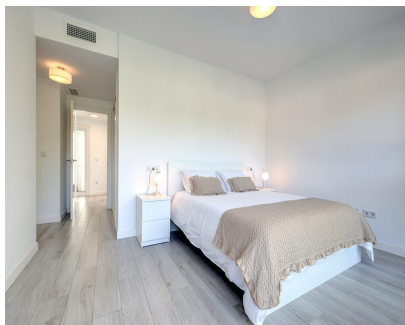

## Alquiler Corta - Apartamento - Benahavís 800€ / Semana

Ref.-ID: MIBGR4443148

Benahavís

Apartamento

Un hermoso ático de 3 dormitorios y 2 baños en el muy popular complejo Riverside ubicado en la ciudad de Benahavís. El apartamento es moderno y cuenta con una gran azotea junto con una terraza desde el salón y el dormitorio principal para comer y relajarse. Un apartamento muy luminoso y de planta abierta a poca distancia de todos los bares y restaurantes locales que la ciudad de Benahavís tiene para ofrecer. La ciudad de Benahavís está a 10 minutos en coche de la playa y a 15 minutos de Puerto Banús. El apartamento cuenta con aparcamiento y está totalmente equipado para unas estupendas vacaciones de verano.