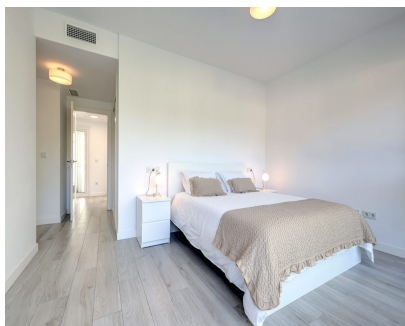

Alquiler Corta - Apartamento - Benahavís 800€ / Semana

Ref.-ID: MIBGR4443148

Benahavís

Apartamento

3

2

125 m2

Un hermoso ático de 3 dormitorios y 2 baños en el muy popular complejo Riverside ubicado en la ciudad de Benahavís. El apartamento es moderno y cuenta con una gran azotea junto con una terraza desde el salón y el dormitorio principal para comer y relajarse. Un apartamento muy luminoso y de planta abierta a poca distancia de todos los bares y restaurantes locales que la ciudad de Benahavís tiene para ofrecer. La ciudad de Benahavís está a 10 minutos en coche de la playa y a 15 minutos de Puerto Banús. El apartamento cuenta con aparcamiento y está totalmente equipado para unas estupendas vacaciones de verano.