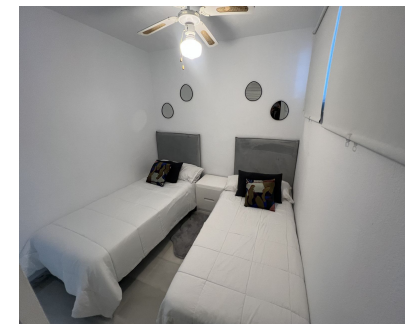

Alquiler Corta - Apartamento - Puerto Banús 750€ / Semana

Ref.-ID: MIBGR4452964

Puerto Banús

Apartamento

2

1

81 m2

Alquiler junto al Nuevo Hard Rock Hotel. Apartamento equipado al máximo para convertirlo en un perfecto lugar para vacaciones o teletrabajar. Está cerca de todo, se puede ir caminando a la playa y a Puerto Banús con toda su oferta de ocio y restauración. Es un apartamento con decoración estilo nórdico y equipado con todo lo necesario. Se hacen ofertas especiales para meses completos en temporada baja. Internet de alta velocidad (fibra óptica) y agua incluido en el precio. Consumo eléctrico No incluido (en la oferta especial por meses)