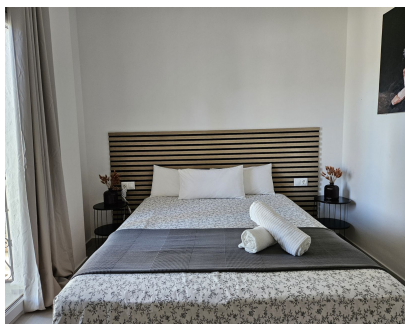

Alquiler Corta - Apartamento - Nueva Andalucía
1.100€ / Semana

Ref.-ID: MIBGR4747966

Nueva Andalucía

Apartamento

Alquiler vacacional con encanto en Los Pinos de Aloha, Nueva Andalucía Bienvenido a Los Pinos de Aloha, su refugio de vacaciones perfecto en el corazón del Valle del Golf de Nueva Andalucía. Este apartamento de 2 dormitorios recientemente reformado ofrece una combinación de comodidad, conveniencia y vistas impresionantes, lo que lo hace ideal tanto para los entusiastas del golf como para aquellos que buscan explorar la vibrante zona. Aspectos destacados de la propiedad: Dormitorios y camas: El apartamento cuenta con 2 amplios dormitorios con amplios armarios y con capacidad para 4-6 camas, incluida una cama tamaño king, 2 camas individuales y un sofá cama. Baño: 1 baño moderno con doble lavabo y una amplia ducha a ras de suelo. Piscinas comunitarias: relájese y descanse en una de las dos piscinas comunitarias dentro de la urbanización segura. Impresionantes vistas: disfrute de las pintorescas vistas de la icónica montaña de La Concha desde la sala de estar amplia y luminosa, que incluye 2 balcones con zonas para sentarse y un comedor al aire libre. Terraza en la azotea: la propiedad cuenta con una gran terraza en la azotea con barbacoa, ducha al aire libre, salón y comedor con sombra y tumbonas, perfectas para relajarse y entretenerse. Servicios modernos: Amplia cocina totalmente equipada para todas sus necesidades culinarias. Nuevo televisor de 65 pulgadas con acceso WiFi, Netflix y un sistema de sonido LG para tu música. Aire acondicionado en todo el apartamento. Plaza de aparcamiento cerrada para aparcamiento seguro. Sistema de seguridad y un guardia de seguridad nocturno en el lugar para mayor seguridad. Excelente ubicación: Proximidad conveniente: a solo 5 minutos en coche del glamuroso Puerto Banús y ubicado justo al lado del famoso Aloha Golf Club. Cerca de servicios: Convenientemente ubicado cerca de un supermercado y otros servicios (aproximadamente 2 minutos en auto) y cerca de tiendas, restaurantes y bares. Una parada de autobús está convenientemente ubicada afuera, lo que facilita explorar la zona. Urbanización Segura: Situada dentro de una urbanización cerrada con seguridad de primer nivel, lo que garantiza tranquilidad durante toda su estancia. Experimente la mejor escapada de vacaciones en este apartamento elegante y moderno, donde podrá disfrutar de lo mejor de la relajación y la aventura. Reserva tu estancia ahora y sumérgete en el lujo y la comodidad de Los Pinos de Aloha, Nueva Andalucía.