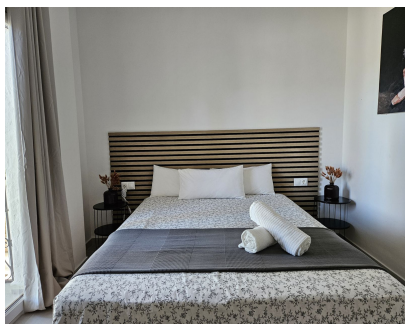

**Alquiler Corta - Apartamento - Nueva Andalucía**  
**1.100€ / Semana**

**Ref.-ID: MIBGR4747966**

**Nueva Andalucía**

**Apartamento**

Alquiler vacacional con encanto en Los Pinos de Aloha, Nueva Andalucía Bienvenido a Los Pinos de Aloha, su refugio de vacaciones perfecto en el corazón del Valle del Golf de Nueva Andalucía. Este apartamento de 2 dormitorios recientemente reformado ofrece una combinación de comodidad, conveniencia y vistas impresionantes, lo que lo hace ideal tanto para los entusiastas del golf como para aquellos que buscan explorar la vibrante zona. Aspectos destacados de la propiedad: Dormitorios y camas: El apartamento cuenta con 2 amplios dormitorios con amplios armarios y con capacidad para 4-6 camas, incluida una cama tamaño king, 2 camas individuales y un sofá cama. Baño: 1 baño moderno con doble lavabo y una amplia ducha a ras de suelo. Piscinas comunitarias: relájese y descanse en una de las dos piscinas comunitarias dentro de la urbanización segura. Impresionantes vistas: disfrute de las pintorescas vistas de la icónica montaña de La Concha desde la sala de estar amplia y luminosa, que incluye 2 balcones con zonas para sentarse y un comedor al aire libre. Terraza en la azotea: la propiedad cuenta con una gran terraza en la azotea con barbacoa, ducha al aire libre, salón y comedor con sombra y tumbonas, perfectas para relajarse y entretenerse. Servicios modernos: Amplia cocina totalmente equipada para todas sus necesidades culinarias. Nuevo televisor de 65 pulgadas con acceso WiFi, Netflix y un sistema de sonido LG para tu música. Aire acondicionado en todo el apartamento. Plaza de aparcamiento cerrada para aparcamiento seguro. Sistema de seguridad y un guardia de seguridad nocturno en el lugar para mayor seguridad. Excelente ubicación: Proximidad conveniente: a solo 5 minutos en coche del glamuroso Puerto Banús y ubicado justo al lado del famoso Aloha Golf Club. Cerca de servicios: Convenientemente ubicado cerca de un supermercado y otros servicios (aproximadamente 2 minutos en auto) y cerca de tiendas, restaurantes y bares. Una parada de autobús está convenientemente ubicada afuera, lo que facilita explorar la zona. Urbanización Segura: Situada dentro de una urbanización cerrada con seguridad de primer nivel, lo que garantiza tranquilidad durante toda su estancia. Experimente la mejor escapada de vacaciones en este apartamento elegante y moderno, donde podrá disfrutar de lo mejor de la relajación y la aventura. Reserva tu estancia ahora y sumérgete en el lujo y la comodidad de Los Pinos de Aloha, Nueva Andalucía.