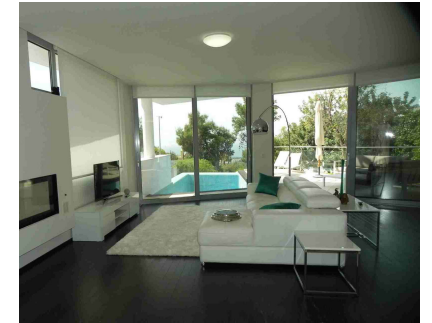

Alquiler Larga - Casa - Sierra Blanca
10.000€ / Mes

Ref.-ID: MIBGR2662976

Sierra Blanca

Casa

MEISHO HILLS es un proyecto excepcional en una ubicación irreplicable y exclusiva como es la urbanización de Sierra Blanca. Es un proyecto de diseño vanguardista, con espectaculares vistas al mar y a la montaña. Una amplia zona comunitaria cuenta con 3 spas, piscina interior climatizada, sauna, baño turco y gimnasio. Además de 2 piscinas exteriores, amplios jardines y seguridad 24h. Tenemos el placer de ofrecerles esta exclusiva vivienda construida bajo la mejor y más exclusiva selección de materiales combinando madera, piedra y mármol. Disfrute de todas sus comodidades como suelo radiante, aire acondicionado, sistema de domótica y jacuzzis en todos los baños. Esta amueblada con muebles de diseño y totalmente equipada con todo lo necesario para el gusto más exigente.