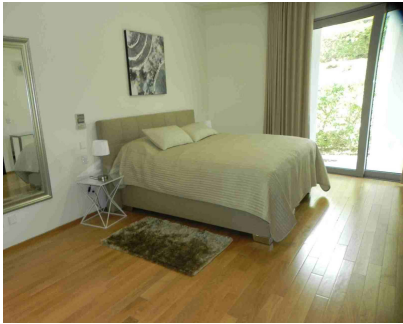

Alquiler Larga - Casa - Sierra Blanca
10.000€ / Mes

Ref.-ID: MIBGR2662976

Sierra Blanca

Casa

MEISHO HILLS es un proyecto excepcional en una ubicación irreplicable y exclusiva como es la urbanización de Sierra Blanca. Es un proyecto de diseño vanguardista, con espectaculares vistas al mar y a la montaña. Una amplia zona comunitaria cuenta con 3 spas, piscina interior climatizada, sauna, baño turco y gimnasio. Además de 2 piscinas exteriores, amplios jardines y seguridad 24h. Tenemos el placer de ofrecerles esta exclusiva vivienda construida bajo la mejor y más exclusiva selección de materiales combinando madera, piedra y mármol. Disfrute de todas sus comodidades como suelo radiante, aire acondicionado, sistema de domótica y jacuzzis en todos los baños. Esta amueblada con muebles de diseño y totalmente equipada con todo lo necesario para el gusto más exigente.