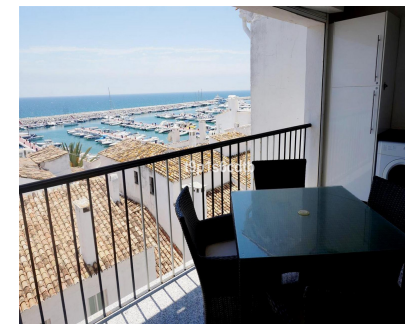

## Alquiler Larga - Apartamento - Puerto Banús 2.400€ / Mes

Ref.-ID: MIBGR2929403

Puerto Banús

Apartamento

3

3

138 m2

Fabuloso apartamento situado en el corazón de Puerto Banús, en segunda línea. con vistas panorámicas al mar y los barcos. Disponible en alquiler para corta y larga temporada. Cuenta con 3 dormitorios, 3 baños (dos de ellos en suite con el baño principal), terraza cubierta, a un paso de todos los servicios. Comfort total en un entorno inigualable, con todo lo mejor de las grandes marcas a nivel internacional, en la puerta de casa. Ideal como hogar permanente o vacacional para quien guste de disfrutar del glamour de una de las zonas más lujosas y exclusivas, reconocidas a nivel internacional.