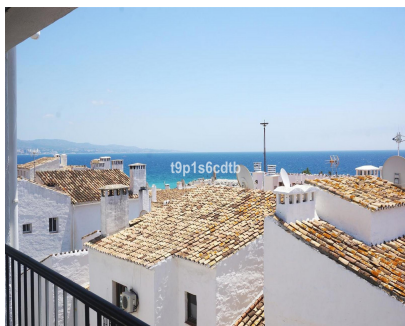

## Alquiler Larga - Apartamento - Puerto Banús 2.400€ / Mes

Ref.-ID: MIBGR2929403

Puerto Banús

Apartamento

3

3

138 m2

Fabuloso apartamento situado en el corazón de Puerto Banús, en segunda línea. con vistas panorámicas al mar y los barcos. Disponible en alquiler para corta y larga temporada. Cuenta con 3 dormitorios, 3 baños (dos de ellos en suite con el baño principal), terraza cubierta, a un paso de todos los servicios. Comfort total en un entorno inigualable, con todo lo mejor de las grandes marcas a nivel internacional, en la puerta de casa. Ideal como hogar permanente o vacacional para quien guste de disfrutar del glamour de una de las zonas más lujosas y exclusivas, reconocidas a nivel internacional.