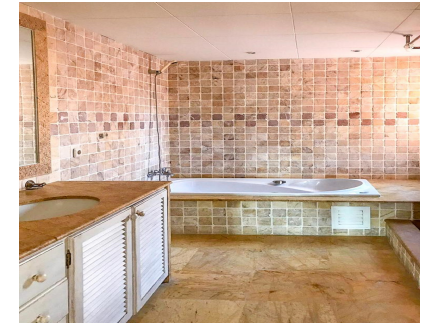

Alquiler Larga - Apartamento - San Pedro de Alcántara 3.000€ / Mes

Ref.-ID: MIBGR3484324

San Pedro de Alcántara

Apartamento

3

3

188 m2

Ático, San Pedro de Alcántara, Costa del Sol. 3 Dormitorios, 3 Baños, Construidos 220 m², Terraza 150 m². Posición : Ciudad, Suburbano, Área Comercial, Lado de la Playa, Cerca de Golf, Cerca de Tiendas, Cerca del Mar, Cerca de Cuidad, Cerca de Colegios, Cerca de Marina, Urbanización. Orientación : Sur, Suroeste, Oeste. Estado : Excelente. Piscina : Comunitaria. Climatización : Aire Acondicionado, A/A Caliente, A/A Frio, Chimenea. Vistas : Montaña, Golf, Panorámicas, Jardín, Piscina, Patio. Características : Terraza Cubierta, Ascensor, Armarios Empotrados, Cerca de Transporte, Terraza Privada, Solario, ADSL / WIFI, Trastero, Lavadero, Baño En-Suite, Suelos de Mármol, Acristalamiento Dobles, Cerca de una Iglesia. Muebles : Sin Amueblar. Cocina : Equipada. Jardín : Comunitario. Seguridad : Recinto Cerrado, Portero Automático, Alarma, Seguridad 24 Horas, Caja fuerte. Aparcamiento : Subterráneo, Garaje, Más de uno. Servicios Públicos : Electricidad. Categoría : Ganga, Lujo.

Características

- ✓ Terraza Cubierta
- ✓ Ascensor
- ✓ Armarios Empotrados
- ✓ Cerca de Transporte
- ✓ Terraza Privada
- ✓ Solario
- ✓ WiFi
- ✓ Trastero
- ✓ Lavadero
- ✓ Baño En-Suite
- ✓ Suelos de Mármol
- ✓ Doble acristalamiento
- ✓ Cerca de una Iglesia