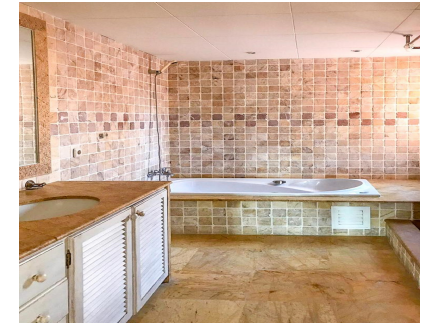

Alquiler Larga - Apartamento - San Pedro de Alcántara
3.000€ / Mes

Ref.-ID: MIBGR3484324

San Pedro de Alcántara

Apartamento

3

3

188 m2

Ático, San Pedro de Alcántara, Costa del Sol. 3 Dormitorios, 3 Baños, Construidos 220 m², Terraza 150 m². Posición : Ciudad, Suburbano, Área Comercial, Lado de la Playa, Cerca de Golf, Cerca de Tiendas, Cerca del Mar, Cerca de Cuidad, Cerca de Colegios, Cerca de Marina, Urbanización. Orientación : Sur, Suroeste, Oeste. Estado : Excelente. Piscina : Comunitaria. Climatización : Aire Acondicionado, A/A Caliente, A/A Frio, Chimenea. Vistas : Montaña, Golf, Panorámicas, Jardín, Piscina, Patio. Características : Terraza Cubierta, Ascensor, Armarios Empotrados, Cerca de Transporte, Terraza Privada, Solario, ADSL / WIFI, Trastero, Lavadero, Baño En-Suite, Suelos de Mármol, Acristalamiento Dobles, Cerca de una Iglesia. Muebles : Sin Amueblar. Cocina : Equipada. Jardín : Comunitario. Seguridad : Recinto Cerrado, Portero Automático, Alarma, Seguridad 24 Horas, Caja fuerte. Aparcamiento : Subterráneo, Garaje, Más de uno. Servicios Públicos : Electricidad. Categoría : Ganga, Lujo.

Características

- ✓ Terraza Cubierta
- ✓ Ascensor
- ✓ Armarios Empotrados
- ✓ Cerca de Transporte
- ✓ Terraza Privada
- ✓ Solario
- ✓ WiFi
- ✓ Trastero
- ✓ Lavadero
- ✓ Baño En-Suite
- ✓ Suelos de Mármol
- ✓ Doble acristalamiento
- ✓ Cerca de una Iglesia