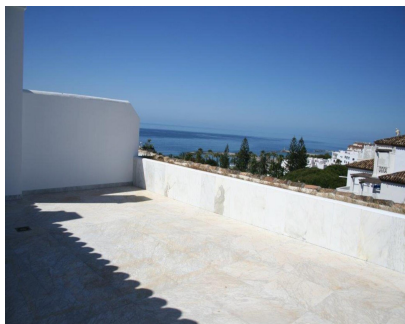

## Alquiler Larga - Apartamento - Puerto Banús 6.000€ / Mes

Ref.-ID: MIBGR4037827

Puerto Banús

Apartamento

3

3

215 m2

PUERTO BANUS - PENT HOUSE - Apartamento de 3 dormitorios y 3 baños situado en un complejo cerrado a pocos metros de la playa en Puerto Banus. Es un complejo con mucha privacidad y a la vez cerca de todo, de tiendas, centros comerciales, restaurantes y supermercados. A 10 min. del centro de Marbella y a 45 min. del aeropuerto de Malaga. Tiene las mejores zonas comunes de la zona, maravillosos jardines y árboles centenarios rodean el complejo donde se encuentran varias piscinas. Este apartamento duplex tiene un precioso salón comedor, cocina independiente totalmente equipada y amplios dormitorios con grandes armarios. Desde el salón se accede por una escalera de caracol al dormitorio principal que tiene acceso a un enorme terraza orientación sur oeste con vistas al mar. Características: Aire acondicionado, garaje, seguridad 24 horas.