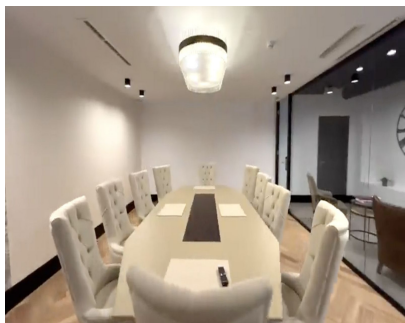

Alquiler Larga - Comercial - Nueva Andalucía 50.000€ / Mes

Ref.-ID: MIBGR4130677

Nueva Andalucía

Comercial

30

8

1100 m2

700 m2

Gran oportunidad para dueños de gran empresa. Nueva oficina de alta calidad con capacidad para alrededor de cien trabajadores. Increíbles muebles modernos están incluidos en el precio. También hay una villa moderna de lujo en los dos pisos superiores. Cerca de todos los servicios. Instalaciones de oficina actuales Entrada con clave y persiana a la oficina Sala de juntas ejecutiva con capacidad para 10 personas Área de recepción Salas de estar en el primer y segundo piso Oficinas cerradas con el espacio Decoración y diseño de lujo Insonorización extra en todos los espacios cerrados Sala de reuniones adicional en el primer piso que se puede dividir en 2 Instalaciones de la villa Piscina en el techo Amplio espacio exterior con tumbonas Fijación y montaje de primera calidad. 3 dormitorios de lujo y baños en suite Área de gimnasio con duchas separadas 2 espacios para autos con acceso a control remoto.