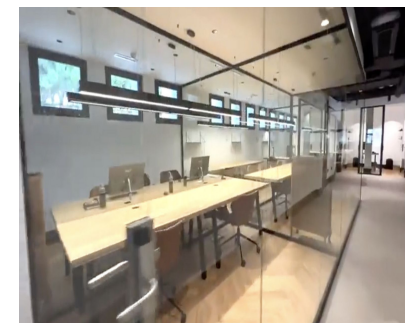

Alquiler Larga - Comercial - Nueva Andalucía 50.000€ / Mes

Ref.-ID: MIBGR4130677

Nueva Andalucía

Comercial

30

8

1100 m2

700 m2

Gran oportunidad para dueños de gran empresa. Nueva oficina de alta calidad con capacidad para alrededor de cien trabajadores. Increíbles muebles modernos están incluidos en el precio. También hay una villa moderna de lujo en los dos pisos superiores. Cerca de todos los servicios. Instalaciones de oficina actuales Entrada con clave y persiana a la oficina Sala de juntas ejecutiva con capacidad para 10 personas Área de recepción Salas de estar en el primer y segundo piso Oficinas cerradas con el espacio Decoración y diseño de lujo Insonorización extra en todos los espacios cerrados Sala de reuniones adicional en el primer piso que se puede dividir en 2 Instalaciones de la villa Piscina en el techo Amplio espacio exterior con tumbonas Fijación y montaje de primera calidad. 3 dormitorios de lujo y baños en suite Área de gimnasio con duchas separadas 2 espacios para autos con acceso a control remoto.