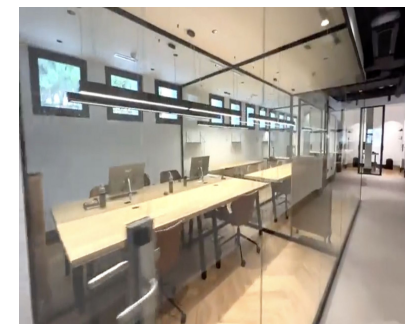

Alquiler Larga - Comercial - Nueva Andalucía 50.000€ / Mes

Ref.-ID: MIBGR4130677

Nueva Andalucía

Comercial

30

8

1100 m2

700 m2

Gran oportunidad para dueños de gran empresa. Nueva oficina de alta calidad con capacidad para alrededor de cien trabajadores. Increíbles muebles modernos están incluidos en el precio. También hay una villa moderna de lujo en los dos pisos superiores. Cerca de todos los servicios. Instalaciones de oficina actuales Entrada con clave y persiana a la oficina Sala de juntas ejecutiva con capacidad para 10 personas Área de recepción Salas de estar en el primer y segundo piso Oficinas cerradas con el espacio Decoración y diseño de lujo Insonorización extra en todos los espacios cerrados Sala de reuniones adicional en el primer piso que se puede dividir en 2 Instalaciones de la villa Piscina en el techo Amplio espacio exterior con tumbonas Fijación y montaje de primera calidad. 3 dormitorios de lujo y baños en suite Área de gimnasio con duchas separadas 2 espacios para autos con acceso a control remoto.