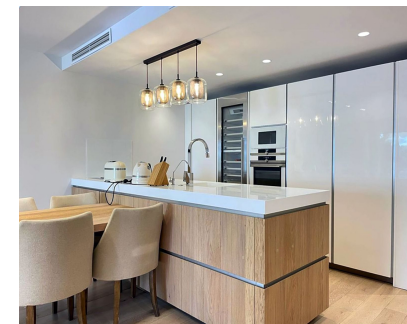

## Alquiler Larga - Apartamento - Puerto Banús 6.500€ / Mes

Ref.-ID: MIBGR4396681

Puerto Banús

Apartamento

Apartamento Planta Baja, Puerto Banús, Costa del Sol. 3 Dormitorios, 2 Baños, Construidos 130 m<sup>2</sup>, Terraza 40 m<sup>2</sup>. Posición : Primera línea de Playa, Ciudad, Lado de la Playa, Puerto, Cerca de Puerto, Cerca de Tiendas, Cerca de Ciudad, Cerca de Colegios, Cerca de Marina, Urbanización, Complejo 1ª Línea de Playa. Orientación : Este. Estado : Excelente, Buen. Piscina : Comunitaria, Privada, Cubierta, Con Calefacción, Piscina de Niños. Climatización : Aire Acondicionado. Vistas : Mar, Jardín, Piscina. Características : Terraza Cubierta, Ascensor, Armarios Empotrados, Cerca de Transporte, Terraza Privada, Solario, TV Satélite , WiFi, Gimnasio, Sauna, Sala de Juegos, Pista de Tenis, Baño En-Suite, Suelos de Mármol, Jacuzzi, Doble acristalamiento, Domotica, 24 Horas Recepción, Restaurant, Fibra óptica, Acceso para personas con movilidad reducida. Muebles : Amueblada. Cocina : Equipada. Jardín : Comunitario, Privado, Paisajista. Seguridad : Recinto Cerrado, Persianas Eléctricas, Portero Automático, Seguridad 24 Horas. Aparcamiento : Subterráneo, Garaje, Cubierto, Más de uno. Servicios Públicos : Electricidad, Agua Potable. Categoría : Frente a la playa, Casas de vacaciones, Inversion, Lujo, Contemporáneo.