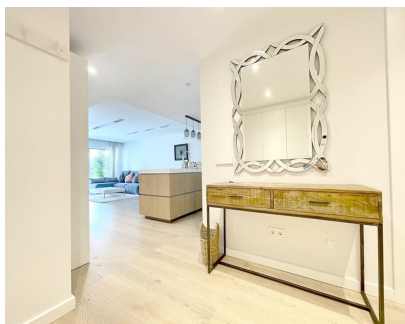

## Alquiler Larga - Apartamento - Puerto Banús 6.500€ / Mes

Ref.-ID: MIBGR4396681

Puerto Banús

Apartamento

Apartamento Planta Baja, Puerto Banús, Costa del Sol. 3 Dormitorios, 2 Baños, Construidos 130 m<sup>2</sup>, Terraza 40 m<sup>2</sup>. Posición : Primera línea de Playa, Ciudad, Lado de la Playa, Puerto, Cerca de Puerto, Cerca de Tiendas, Cerca de Ciudad, Cerca de Colegios, Cerca de Marina, Urbanización, Complejo 1ª Línea de Playa. Orientación : Este. Estado : Excelente, Buen. Piscina : Comunitaria, Privada, Cubierta, Con Calefacción, Piscina de Niños. Climatización : Aire Acondicionado. Vistas : Mar, Jardín, Piscina. Características : Terraza Cubierta, Ascensor, Armarios Empotrados, Cerca de Transporte, Terraza Privada, Solario, TV Satélite , WiFi, Gimnasio, Sauna, Sala de Juegos, Pista de Tenis, Baño En-Suite, Suelos de Mármol, Jacuzzi, Doble acristalamiento, Domotica, 24 Horas Recepción, Restaurant, Fibra óptica, Acceso para personas con movilidad reducida. Muebles : Amueblada. Cocina : Equipada. Jardín : Comunitario, Privado, Paisajista. Seguridad : Recinto Cerrado, Persianas Eléctricas, Portero Automático, Seguridad 24 Horas. Aparcamiento : Subterráneo, Garaje, Cubierto, Más de uno. Servicios Públicos : Electricidad, Agua Potable. Categoría : Frente a la playa, Casas de vacaciones, Inversion, Lujo, Contemporáneo.