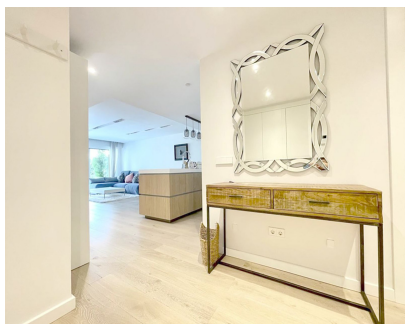

Alquiler Larga - Apartamento - Puerto Banús 7.500€ / Mes

Ref.-ID: MIBGR4396681

Puerto Banús

Apartamento

3

2

130 m2

Apartamento Planta Baja, Puerto Banús, Costa del Sol. 3 Dormitorios, 2 Baños, Construidos 130 m², Terraza 40 m². Posición : Primera línea de Playa, Ciudad, Lado de la Playa, Puerto, Cerca de Puerto, Cerca de Tiendas, Cerca de Ciudad, Cerca de Colegios, Cerca de Marina, Urbanización, Complejo 1ª Línea de Playa. Orientación : Este. Estado : Excelente, Buen. Piscina : Comunitaria, Privada, Cubierta, Con Calefacción, Piscina de Niños. Climatización : Aire Acondicionado. Vistas : Mar, Jardín, Piscina. Características : Terraza Cubierta, Ascensor, Armarios Empotrados, Cerca de Transporte, Terraza Privada, Solario, TV Satélite , WiFi, Gimnasio, Sauna, Sala de Juegos, Pista de Tenis, Baño En-Suite, Suelos de Mármol, Jacuzzi, Doble acristalamiento, Domotica, 24 Horas Recepción, Restaurant, Fibra óptica, Acceso para personas con movilidad reducida. Muebles : Amueblada. Cocina : Equipada. Jardín : Comunitario, Privado, Paisajista. Seguridad : Recinto Cerrado, Persianas Eléctricas, Portero Automático, Seguridad 24 Horas. Aparcamiento : Subterráneo, Garaje, Cubierto, Más de uno. Servicios Públicos : Electricidad, Agua Potable. Categoría : Frente a la playa, Casas de vacaciones, Inversion, Lujo, Contemporáneo.