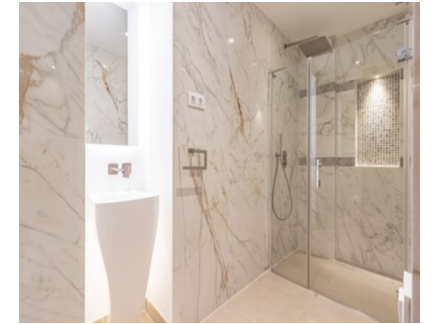

Alquiler Larga - Apartamento - Nueva Andalucía

3.000€ / Mes

Ref.-ID: MIBGR4411495

Nueva Andalucía

Apartamento

3

3

160 m2

Este gran apartamento totalmente reformado de 3 dormitorios en planta baja se encuentra dentro del complejo Las Cascadas en el corazón del Valle del Golf, orientado al suroeste y con acceso directo a los hermosos jardines y piscina comunitarios. Un lugar perfecto para vivir. Consta de un gran salón / comedor con chimenea, 3 dormitorios y 3 baños, con acceso directo a los jardines. El complejo está situado entre Las Brisas y Aloha Golf, a 5 minutos en coche de Puerto Banús y la playa.

Posición

- ✓ Cerca de Golf
- ✓ Cerca de Colegios

Orientación

- ✓ Suroeste

Piscina

- ✓ Comunitaria

Climatización

- ✓ Aire Acondicionado

Vistas

- ✓ Jardín

Características

- ✓ Armarios Empotrados
- ✓ Suelos de Mármol
- ✓ Doble acristalamiento

Cocina

- ✓ Equipada

Jardin

- ✓ Comunitario

Seguridad

- ✓ Seguridad 24 Horas