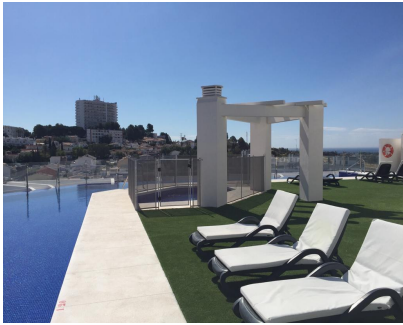

Alquiler Larga - Apartamento - Nueva Andalucía 2.500€ / Mes

Ref.-ID: MIBGR4450747

Nueva Andalucía

Apartamento

4

2

150 m2

150 m2

¡UBICACION, UBICACION, UBICACION! Este ÁTICO inmaculadamente presentado situado a pocos minutos del famoso PUERTO BANUS sus playas de lujo, tiendas, bares y restaurantes. Esta propiedad ES UNA VISITA OBLIGATORIA y su FACTOR WOW TIENE QUE SER LA INCREÍBLE PISCINA EN LA AZOTEA con TERRAZAS EN LA AZOTEA CON INCREÍBLES VISTAS A LAS MONTAÑAS Y AL MAR. ¡Su cocina MODERNA con un amplio PLAN ABIERTO salón / comedor es ideal para el entretenimiento y desde el momento en que paso dentro! Los dormitorios son INTIMAS y acogedor un gran espacio para relajarse en. Los baños son modernos y espaciosos. Su apartamento tiene una magnífica terraza orientada al sur para disfrutar del verano y el sol de invierno. Se podría decir que Nueva Andalucía comienza en la plaza de toros y se extiende a través de los lagos, el campo y un montón de campos de golf, con un impresionante telón de fondo de montañas y magníficas vistas de la costa, que abarca hasta Marruecos. Además de su proximidad a Puerto Banús, su encantador ambiente de pueblo la ha convertido en una zona residencial muy deseada. Los terrenos se utilizaban originalmente para la cría de toros y las corridas de toros antes de que José Banús, el empresario responsable de la creación del puerto deportivo, los convirtiera en suburbios residenciales. Como su nombre indica, está diseñado para emular un pueblo andaluz tradicional, con una mezcla de villas y apartamentos. Es una zona muy popular, que atrae sobre todo a golfistas, veraneantes y familias que buscan servicios locales.