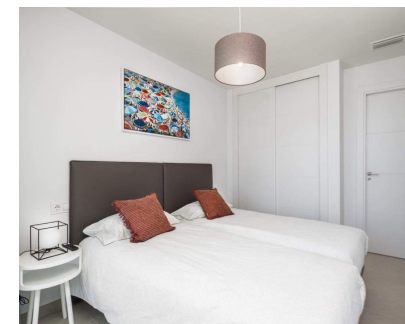

## Alquiler Larga - Casa - Manilva 5.000€ / Mes

Ref.-ID: MIBGR4581202

Manilva

Casa

Villa independiente contemporánea a estrenar con vistas panorámicas al mar. Situado en la zona del Puerto de la Duquesa, a sólo 3Kms del puerto y 4 kms de Sabinillas, donde podrá encontrar todo tipo de comercios y locales de ocio. A un corto paseo de magníficas playas (5 min). Orientación sur, Propiedad muy luminosa. Con jardín privado y gran piscina. Acceso directo a la terraza desde donde se puede disfrutar de las vistas al mar. ¡Gran oportunidad!