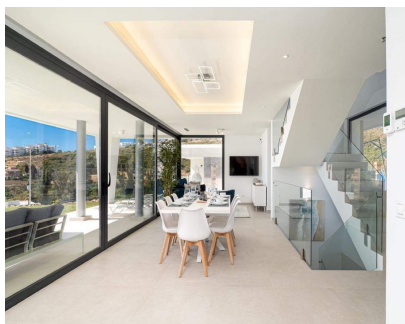

Alquiler Larga - Casa - Manilva 5.000€ / Mes

Ref.-ID: MIBGR4581202

Manilva

Casa

3

4

338 m2

607 m2

Villa independiente contemporánea a estrenar con vistas panorámicas al mar. Situado en la zona del Puerto de la Duquesa, a sólo 3Kms del puerto y 4 kms de Sabinillas, donde podrá encontrar todo tipo de comercios y locales de ocio. A un corto paseo de magníficas playas (5 min). Orientación sur, Propiedad muy luminosa. Con jardín privado y gran piscina. Acceso directo a la terraza desde donde se puede disfrutar de las vistas al mar. ¡Gran oportunidad!