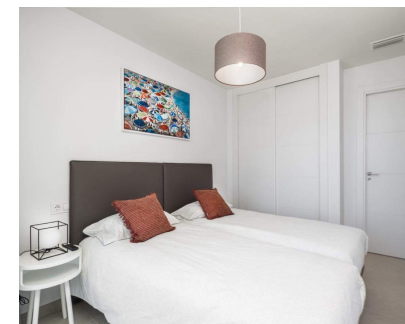

Alquiler Larga - Casa - Manilva 5.000€ / Mes

Ref.-ID: MIBGR4581202

Manilva

Casa

3

4

338 m2

607 m2

Villa independiente contemporánea a estrenar con vistas panorámicas al mar. Situado en la zona del Puerto de la Duquesa, a sólo 3Kms del puerto y 4 kms de Sabinillas, donde podrá encontrar todo tipo de comercios y locales de ocio. A un corto paseo de magníficas playas (5 min). Orientación sur, Propiedad muy luminosa. Con jardín privado y gran piscina. Acceso directo a la terraza desde donde se puede disfrutar de las vistas al mar. ¡Gran oportunidad!