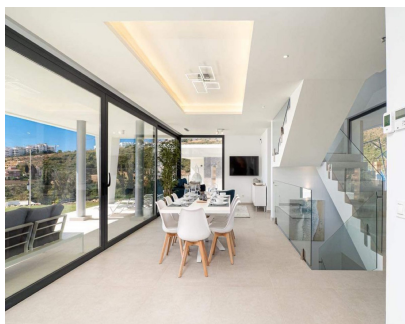

## Alquiler Larga - Casa - Manilva 5.000€ / Mes

Ref.-ID: MIBGR4581202

Manilva

Casa

Villa independiente contemporánea a estrenar con vistas panorámicas al mar. Situado en la zona del Puerto de la Duquesa, a sólo 3Kms del puerto y 4 kms de Sabinillas, donde podrá encontrar todo tipo de comercios y locales de ocio. A un corto paseo de magníficas playas (5 min). Orientación sur, Propiedad muy luminosa. Con jardín privado y gran piscina. Acceso directo a la terraza desde donde se puede disfrutar de las vistas al mar. ¡Gran oportunidad!