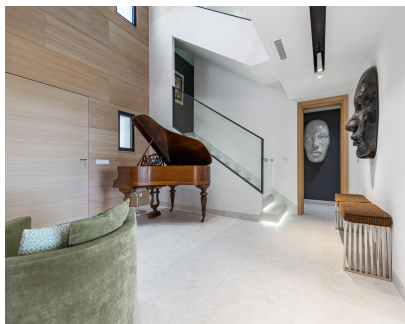

Alquiler Larga - Casa - Benahavís
25.000€ / Mes

Ref.-ID: MIBGR4606111

Benahavís

Casa

8

7

1000 m2

20000 m2