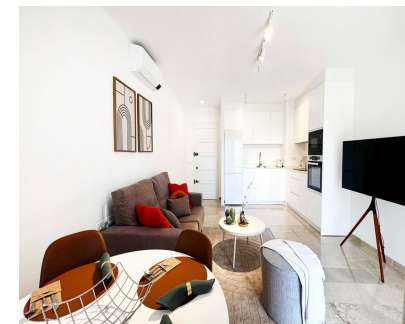

## Alquiler Larga - Apartamento - La Campana 1.500€ / Mes

Ref.-ID: MIBGR4728196

La Campana

Apartamento

Este hermoso apartamento de lujo se encuentra en La Campana, Nueva Andalucía, Marbella, Málaga. Con una ubicación privilegiada en la Costa del Sol, este apartamento ofrece lo mejor en estilo de vida mediterráneo. Con 1 dormitorio y 1 baño, esta propiedad es perfecta para parejas o personas que buscan una residencia elegante y cómoda. Construido en un área de 61m<sup>2</sup>, este apartamento cuenta con una piscina y jardín comunitarios, lo que brinda un ambiente relajante y tranquilo. El diseño interior es moderno y elegante, con aire acondicionado y ventanas de doble acristalamiento para garantizar la comodidad en todas las estaciones del año. El apartamento está completamente amueblado y cuenta con una entrada de video para mayor seguridad. La terraza privada ofrece vistas a la montaña y es el lugar perfecto para relajarse y disfrutar del clima soleado de la Costa del Sol. La cocina está totalmente equipada y el apartamento también cuenta con una sala de estar, un lavadero y armarios empotrados. Ubicado en una comunidad cerrada, este apartamento ofrece privacidad y seguridad. Además, está cerca del mar, la playa y los campos de golf, lo que lo convierte en un paraíso para los amantes del deporte y la naturaleza. También está cerca de tiendas, restaurantes, escuelas y el encanto de la ciudad. Disfrute de las vistas a la ciudad mientras vive en este apartamento en Marbella, la joya de la Costa del Sol.

**Orientación**

- ✓ Sur

**Muebles**

- ✓ Amueblada

**Estado**

- ✓ Excelente
- ✓ Nueva Construcción

**Cocina**

- ✓ Parcialmente Equipada