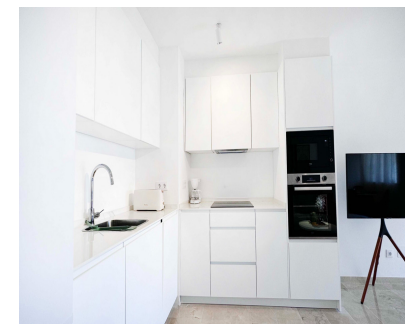

## Alquiler Larga - Apartamento - La Campana 1.500€ / Mes

Ref.-ID: MIBGR4728196

La Campana

Apartamento

Este hermoso apartamento de lujo se encuentra en La Campana, Nueva Andalucía, Marbella, Málaga. Con una ubicación privilegiada en la Costa del Sol, este apartamento ofrece lo mejor en estilo de vida mediterráneo. Con 1 dormitorio y 1 baño, esta propiedad es perfecta para parejas o personas que buscan una residencia elegante y cómoda. Construido en un área de 61m<sup>2</sup>, este apartamento cuenta con una piscina y jardín comunitarios, lo que brinda un ambiente relajante y tranquilo. El diseño interior es moderno y elegante, con aire acondicionado y ventanas de doble acristalamiento para garantizar la comodidad en todas las estaciones del año. El apartamento está completamente amueblado y cuenta con una entrada de video para mayor seguridad. La terraza privada ofrece vistas a la montaña y es el lugar perfecto para relajarse y disfrutar del clima soleado de la Costa del Sol. La cocina está totalmente equipada y el apartamento también cuenta con una sala de estar, un lavadero y armarios empotrados. Ubicado en una comunidad cerrada, este apartamento ofrece privacidad y seguridad. Además, está cerca del mar, la playa y los campos de golf, lo que lo convierte en un paraíso para los amantes del deporte y la naturaleza. También está cerca de tiendas, restaurantes, escuelas y el encanto de la ciudad. Disfrute de las vistas a la ciudad mientras vive en este apartamento en Marbella, la joya de la Costa del Sol.

**Orientación**

- ✓ Sur

**Muebles**

- ✓ Amueblada

**Estado**

- ✓ Excelente
- ✓ Nueva Construcción

**Cocina**

- ✓ Parcialmente Equipada