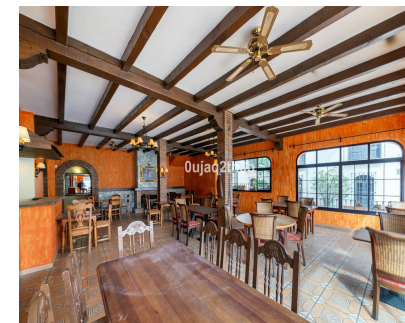

Alquiler Larga - Comercial - Benahavís

2.500€ / Mes

Ref.-ID: MIBGR4732636

Benahavís

Comercial

8

7

560 m2