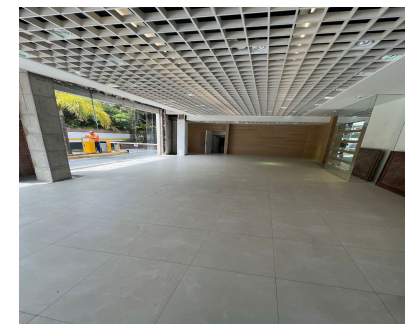

Alquiler Larga - Comercial - Puerto Banús 8.000€ / Mes

Ref.-ID: MIBGR4741108

Puerto Banús

Comercial

1

1

170 m2

local comercial para tienda, o cafeteria etc. ubicado en el corazón de Puerto Banus, zona muy comercial, a unos pasos de Puerto Banus como también a pocos pasos del Corte Ingles

Características

- ✓ Cerca de Transporte
- ✓ Lavadero
- ✓ Acceso para personas con movilidad reducida