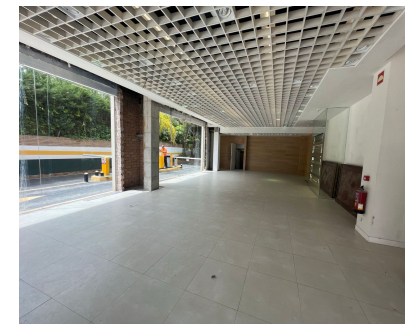

Alquiler Larga - Comercial - Puerto Banús 8.000€ / Mes

Ref.-ID: MIBGR4741108

Puerto Banús

Comercial

1

1

170 m2

local comercial para tienda, o cafeteria etc. ubicado en el corazón de Puerto Banus, zona muy comercial, a unos pasos de Puerto Banus como también a pocos pasos del Corte Ingles

Características

- ✓ Cerca de Transporte
- ✓ Lavadero
- ✓ Acceso para personas con movilidad reducida