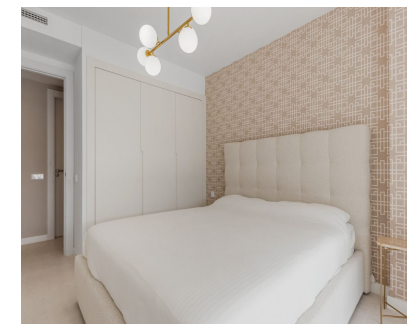

Alquiler Larga - Apartamento - Selwo
2.600€ / Mes

Ref.-ID: MIBGR4747573

Selwo

Apartamento

Presentando una Impresionante Propiedad Disponible a partir del 1 de Agosto Nos complace anunciar la disponibilidad de un nuevo desarrollo con apartamentos de diseño contemporáneo y hermosos jardines que crean una atmósfera de parque natural. La propiedad incluye múltiples piscinas, incluidas piscinas para niños, una sala de spinning y un gimnasio totalmente equipado. Los residentes también tienen acceso a un área común con cocina, perfecta para celebrar cumpleaños, cenas o como una amplia sala de juegos para los niños. Actualmente en construcción como parte del complejo, hay un gran spa interior, que contará con una piscina cubierta, sauna y baños. La nueva fase también incluirá una sala de juegos para niños y un cine. Ubicación: El apartamento está idealmente ubicado entre Marbella y Estepona, a solo 10 minutos en coche tanto de Puerto Banús como del centro de Estepona. La playa se encuentra a pocos minutos en coche o a 10-15 minutos caminando. En la playa, encontrarás Sonora Beach, un fantástico chiringuito que ofrece música en vivo y un excelente menú de comidas. Laguna Beach Pacha: El próximo año, el grupo Pacha abrirá un mega proyecto de playa en Estepona, a solo 5 minutos en coche de la propiedad. Este proyecto incluirá seis áreas temáticas: un club náutico, un club de playa, un paraíso infantil, un restaurante-club, tiendas y un área de deportes y entretenimiento en vivo. Campos de Golf Cercanos: La zona cuenta con varios campos de golf cercanos, como Atalaya Golf, Los Flamings Golf, El Paraíso Golf, Estepona Golf y La Resina Golf. Además, la propiedad está ubicada junto al Selwo Aventura. No pierdas esta oportunidad excepcional de vivir en un nuevo y hermoso desarrollo en una ubicación privilegiada.