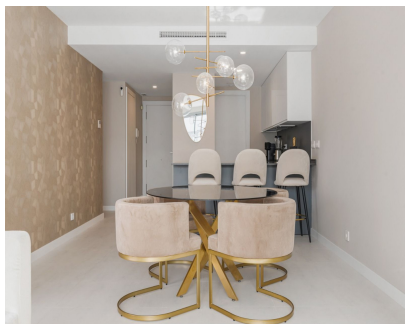

Alquiler Larga - Apartamento - Selwo
2.600€ / Mes

Ref.-ID: MIBGR4747573

Selwo

Apartamento

Presentando una Impresionante Propiedad Disponible a partir del 1 de Agosto Nos complace anunciar la disponibilidad de un nuevo desarrollo con apartamentos de diseño contemporáneo y hermosos jardines que crean una atmósfera de parque natural. La propiedad incluye múltiples piscinas, incluidas piscinas para niños, una sala de spinning y un gimnasio totalmente equipado. Los residentes también tienen acceso a un área común con cocina, perfecta para celebrar cumpleaños, cenas o como una amplia sala de juegos para los niños. Actualmente en construcción como parte del complejo, hay un gran spa interior, que contará con una piscina cubierta, sauna y baños. La nueva fase también incluirá una sala de juegos para niños y un cine. Ubicación: El apartamento está idealmente ubicado entre Marbella y Estepona, a solo 10 minutos en coche tanto de Puerto Banús como del centro de Estepona. La playa se encuentra a pocos minutos en coche o a 10-15 minutos caminando. En la playa, encontrarás Sonora Beach, un fantástico chiringuito que ofrece música en vivo y un excelente menú de comidas. Laguna Beach Pacha: El próximo año, el grupo Pacha abrirá un mega proyecto de playa en Estepona, a solo 5 minutos en coche de la propiedad. Este proyecto incluirá seis áreas temáticas: un club náutico, un club de playa, un paraíso infantil, un restaurante-club, tiendas y un área de deportes y entretenimiento en vivo. Campos de Golf Cercanos: La zona cuenta con varios campos de golf cercanos, como Atalaya Golf, Los Flamings Golf, El Paraíso Golf, Estepona Golf y La Resina Golf. Además, la propiedad está ubicada junto al Selwo Aventura. No pierdas esta oportunidad excepcional de vivir en un nuevo y hermoso desarrollo en una ubicación privilegiada.