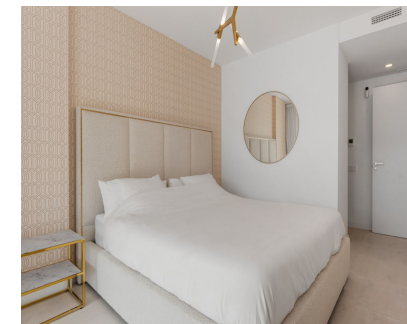

Alquiler Larga - Apartamento - Selwo
2.600€ / Mes

Ref.-ID: MIBGR4747573

Selwo

Apartamento

Presentando una Impresionante Propiedad Disponible a partir del 1 de Agosto Nos complace anunciar la disponibilidad de un nuevo desarrollo con apartamentos de diseño contemporáneo y hermosos jardines que crean una atmósfera de parque natural. La propiedad incluye múltiples piscinas, incluidas piscinas para niños, una sala de spinning y un gimnasio totalmente equipado. Los residentes también tienen acceso a un área común con cocina, perfecta para celebrar cumpleaños, cenas o como una amplia sala de juegos para los niños. Actualmente en construcción como parte del complejo, hay un gran spa interior, que contará con una piscina cubierta, sauna y baños. La nueva fase también incluirá una sala de juegos para niños y un cine. Ubicación: El apartamento está idealmente ubicado entre Marbella y Estepona, a solo 10 minutos en coche tanto de Puerto Banús como del centro de Estepona. La playa se encuentra a pocos minutos en coche o a 10-15 minutos caminando. En la playa, encontrarás Sonora Beach, un fantástico chiringuito que ofrece música en vivo y un excelente menú de comidas. Laguna Beach Pacha: El próximo año, el grupo Pacha abrirá un mega proyecto de playa en Estepona, a solo 5 minutos en coche de la propiedad. Este proyecto incluirá seis áreas temáticas: un club náutico, un club de playa, un paraíso infantil, un restaurante-club, tiendas y un área de deportes y entretenimiento en vivo. Campos de Golf Cercanos: La zona cuenta con varios campos de golf cercanos, como Atalaya Golf, Los Flamings Golf, El Paraíso Golf, Estepona Golf y La Resina Golf. Además, la propiedad está ubicada junto al Selwo Aventura. No pierdas esta oportunidad excepcional de vivir en un nuevo y hermoso desarrollo en una ubicación privilegiada.