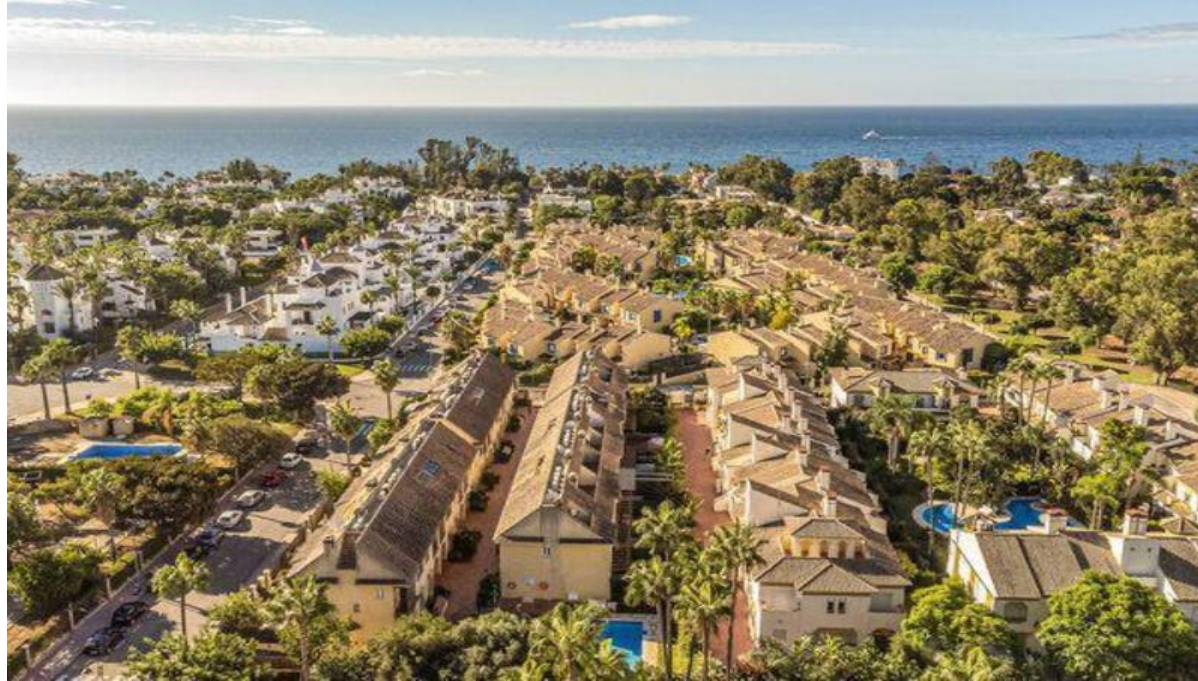

Alquiler Larga - Casa - Puerto Banús 4.000€ / Mes

Ref.-ID: MIBGR4780873

Puerto Banús

Casa

4

6

240 m2

Moderna casa adosada situada a poca distancia de Puerto Banús. La casa tiene 4 dormitorios y 4 baños, jacuzzi. La superficie construida de 200 metros cuadrados ofrece un amplio espacio para vivir cómodamente, mientras que la terraza de 40 metros cuadrados ofrece un espacio tranquilo al aire libre para relajarse y disfrutar del clima mediterráneo. Una de las características de esta casa es la piscina comunitaria, perfecta para refrescarse en los calurosos días de verano.

Posición

- ✓ Lado de la Playa
- ✓ Cerca de Puerto
- ✓ Cerca de Tiendas
- ✓ Cerca del Mar
- ✓ Cerca de Ciudad
- ✓ Cerca de Colegios

Orientación

- ✓ Sur

Estado

- ✓ Excelente

Piscina

- ✓ Comunitaria