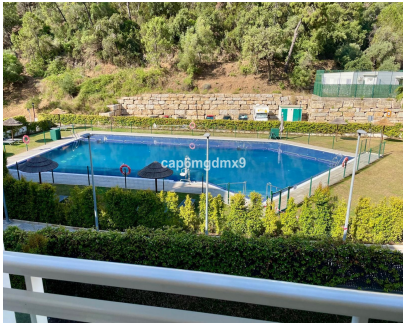

Alquiler Larga - Apartamento - Benahavís 3.000€ / Mes

Ref.-ID: MIBGR4785358

Benahavís

Apartamento

3

2

111 m²

Apartamento Planta Media, Benahavís, Costa del Sol. 3 Dormitorios, 2 Baños, Construidos 111 m², Terraza 30 m². Posición : Cerca de Tiendas, Cerca de Ciudad, Cerca de Colegios, Cerca de los Bosques, Urbanización. Orientación : Sur, Suroeste. Estado : Excelente. Piscina : Comunitaria. Climatización : Aire Acondicionado, A/A Caliente, A/A Frio, Baño. Vistas : Jardín, Piscina. Características : Terraza Cubierta, Ascensor, Armarios Empotrados, Terraza Privada, Lavadero, Baño En-Suite, Doble acristalamiento. Muebles : Amueblada. Cocina : Equipada. Jardín : Comunitario. Seguridad : Recinto Cerrado. Categoría : Lujo, Contemporáneo.

Posición

- ✓ Cerca de Tiendas
- ✓ Cerca de Ciudad
- ✓ Cerca de Colegios
- ✓ Cerca de los Bosques
- ✓ Urbanización

Características

- ✓ Terraza Cubierta
- ✓ Ascensor
- ✓ Armarios Empotrados
- ✓ Terraza Privada
- ✓ Lavadero
- ✓ Baño En-Suite
- ✓ Doble acristalamiento