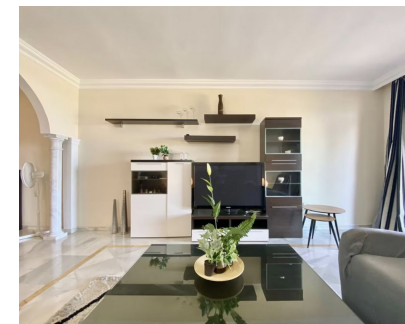

Alquiler Larga - Apartamento - Nueva Andalucía
2.400€ / Mes

Ref.-ID: MIBGR4793335

Nueva Andalucía

Apartamento

En la prestigiosa urbanización Magna Marbella, situada en el corazón de Nueva Andalucía, se encuentra este excepcional apartamento en alquiler que ofrece una combinación perfecta de lujo y comodidad. Este exclusivo bajo cuenta con dos amplios dormitorios, cada uno con su propio baño en suite, proporcionando el máximo confort y privacidad. Además, dispone de un aseo de invitados, ideal para visitas. La cocina independiente está completamente equipada con electrodomésticos de alta calidad, proporcionando un espacio funcional y moderno para preparar deliciosas comidas. El salón-comedor, amplio y luminoso, es el lugar perfecto para relajarse y disfrutar de momentos de calidad con familiares y amigos. Desde aquí, se accede a una terraza cubierta que se extiende hacia un amplio jardín privado, ofreciendo un espacio exterior excepcional para disfrutar del clima mediterráneo. El jardín es un verdadero oasis de tranquilidad con impresionantes vistas al mar y a Gibraltar, creando un ambiente idílico para disfrutar de las tardes soleadas o de las noches estrelladas. Este espacio exterior es ideal para cenas al aire libre, momentos de relajación o simplemente para disfrutar de las vistas panorámicas. La urbanización Magna Marbella es reconocida por sus lujosas instalaciones, que incluyen varias piscinas y hermosos jardines paisajísticos que brindan un entorno sereno y relajante. La ubicación privilegiada de esta urbanización en Nueva Andalucía la coloca cerca de una amplia variedad de comercios, restaurantes y el famoso Puerto Banús, conocido por su vibrante vida nocturna, tiendas exclusivas y hermosas playas. Además, el apartamento incluye una plaza de parking, añadiendo comodidad y seguridad para los residentes. La urbanización cuenta con seguridad las 24 horas, garantizando un entorno seguro y tranquilo. Este apartamento en Magna Marbella es una opción ideal tanto para aquellos que buscan una residencia permanente como para quienes desean una elegante casa de vacaciones en una de las zonas más codiciadas de Marbella. La combinación de sus características de alta gama, su ubicación envidiable y las impresionantes vistas lo convierten en una propiedad única que ofrece un estilo de vida incomparable. No pierda la oportunidad de vivir en este exclusivo enclave de lujo y confort. ¡Contáctenos hoy mismo para más detalles y para programar una visita!