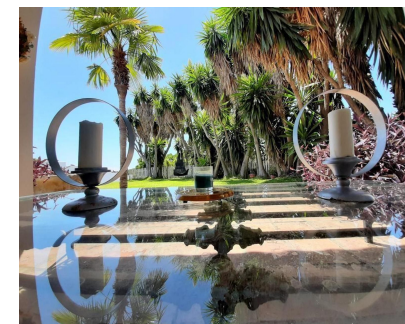

Alquiler Larga - Casa - Estepona
5.500€ / Mes

Ref.-ID: MIBGR4824739

Estepona

Casa

5

4

280 m2

1500 m2

Preciosa villa con encanto, en el campo en la zona de Laguna Village, a tan solo 5 minutos de Estepona pueblo o del pueblo de Cancelada. 10 minutos en coche por caminos rurales hasta la carretera de la costa. Ubicación muy tranquila. Coche necesario. Amplia parcela con jardines privados y piscina. Enorme entrada para varios vehículos. La villa tiene dos dormitorios en la planta baja, ambos con ducha propia. Arriba hay otros 3 dormitorios, dos dobles con baños. La sala de estar con plan abierto con la cocina con los viejos pisos de piedra. Chimenea para el invierno más aire acondicionado y calefacción.