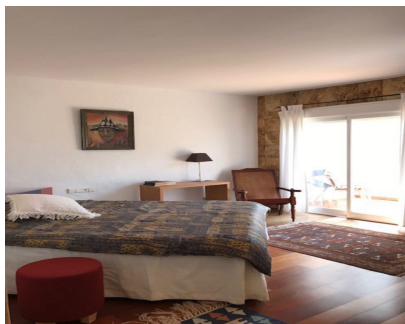

Alquiler Larga - Apartamento - Nueva Andalucía

2.950€ / Mes

Ref.-ID: MIBGR4826995

Nueva Andalucía

Apartamento

Estupendo y recién reformado apartamento duplex en 2 plantas más un sótano inmenso con ventanas y luz natural, ubicado en una prestigiosa urbanización a un paso del campo de golf las Brisas. La urbanización tiene parking comunitario para coches, y es un recinto cerrado, consta de jardines y piscina. Zona muy tranquila y a escasos metros de comercios.