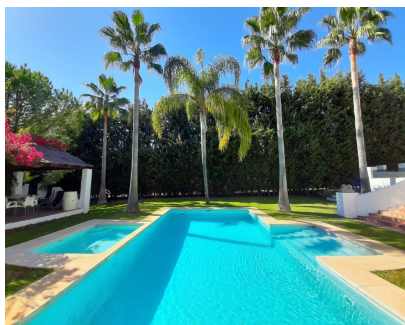

Alquiler Larga - Casa - Estepona

5.500€ / Mes

Ref.-ID: MIBGR4845676

Estepona

Casa

6

6

280 m2

1500 m2

Preciosa villa con encanto, en el campo en la zona de Laguna Village, a tan solo 5 minutos de Estepona pueblo o del pueblo de Cancelada. 10 minutos en coche por caminos rurales hasta la carretera de la costa. Ubicación muy tranquila. Coche necesario. Amplia parcela con jardines privados y piscina. Grande entrada para varios vehículos. La villa tiene cinco dormitorios en la casa todo ensuite. El salon y comedor estan abierto con la cocina. Hay una casa de invitados en el jardin con 1 dormitorio, salon y cocina. Chimenea para el invierno más aire acondicionado y calefacción.