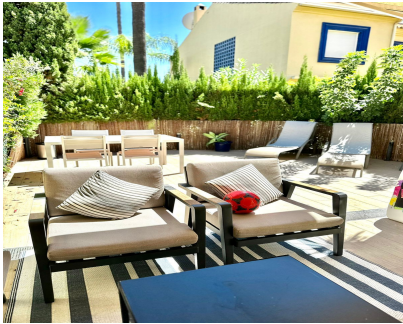

Alquiler Larga - Casa - Puerto Banús 2.800€ / Mes

Ref.-ID: MIBGR4857562

Puerto Banús

Casa

Se alquila para larga temporada fantástico chalet pareado de esquina. A tan solo 150 metros de la playa! Situado en una de las zonas residenciales más demandadas de Marbella, entre Puerto Banús y San Pedro de Alcántara, junto al hotel Guadalpin y el Embrujo Banus, a 15 minutos andando de Puerto Banús. Es una comunidad privada que dispone de varias piscinas y jardines comunitarios, La casa es muy soleada con orientación sur y consta de dos plantas; En la planta baja nos encontramos un cuarto de baño de invitados , una cocina independiente totalmente equipada con su lavadero anexo y un amplio salón comedor con acceso a la terraza cubierta y al jardín privado. En la primera planta se encuentran el dormitorio principal con su baño en suite y su terraza privada, con otros dormitorios que comparten un baño, Todos los cuartos tienen armarios empotrados. La casa y los baños están reformados hace muy poco. Una magnífica casa, con garaje subterráneo, ideal para vivir todo el año o de vacaciones, pegada al mar!

Orientación

- ✓ Sur

Muebles

- ✓ Amueblada

Categoría

- ✓ Frente a la playa
- ✓ Casas de vacaciones
- ✓ Reducido
- ✓ Contemporáneo

Estado

- ✓ Excelente