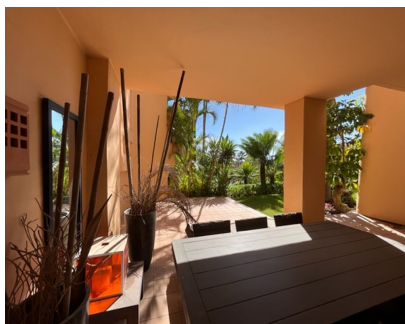

Alquiler Larga - Apartamento - Sierra Blanca 5.500€ / Mes

Ref.-ID: MIBGR4858039

Sierra Blanca

Apartamento

3

2

155 m2

Apartamento de lujo, totalmente amueblado está situado en la exclusiva urbanización de Mansion Club, dentro de la Milla de Oro de Marbella. Un complejo cerrado y seguro diseñado por el famoso arquitecto Melvin Villarroel y construido con materiales modernos de primera calidad y características que le dan un carácter distintivo. Complejo residencial con vigilancia 24 horas, con exuberantes jardines tropicales, piscinas y cascadas, zona SPA, jacuzzi, piscina cubierta y GYM y se ubica aproximadamente 2 kms del centro de Marbella y las playas. El apartamento se distribuye en un hall de entrada, cocina totalmente amueblada y equipada con electrodomésticos y lavadero contiguo, salón/comedor con salida a la terraza, 2 dormitorios y 2 baños. Las características adicionales incluyen suelos de mármol, aire acondicionado frío/calor, calefacción por suelo radiante, sistema de alarma, 2 plazas de aparcamiento y 1 amplio trastero en el garaje subterráneo comunitario.

Posición

- ✓ Cerca de Ciudad
- ✓ Cerca de Colegios
- ✓ Cerca de los Bosques
- ✓ Urbanización

Características

- ✓ Terraza Cubierta
- ✓ Ascensor
- ✓ Armarios Empotrados
- ✓ Cerca de Transporte
- ✓ Terraza Privada
- ✓ WiFi
- ✓ Gimnasio
- ✓ Sauna
- ✓ Trastero
- ✓ Lavadero
- ✓ Baño En-Suite
- ✓ Suelos de Mármol
- ✓ Jacuzzi
- ✓ Bar
- ✓ Doble acristalamiento
- ✓ 24 Horas Recepción
- ✓ Cerca de una Iglesia