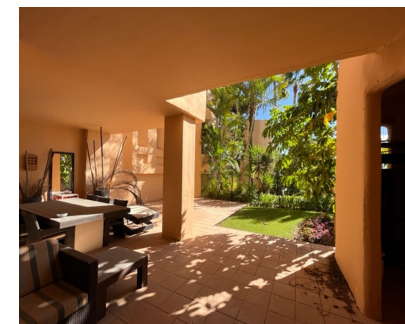

Alquiler Larga - Apartamento - Sierra Blanca 5.000€ / Mes

Ref.-ID: MIBGR4858039

Sierra Blanca

Apartamento

3

2

155 m2

Apartamento de lujo, totalmente amueblado está situado en la exclusiva urbanización de Mansion Club, dentro de la Milla de Oro de Marbella. Un complejo cerrado y seguro diseñado por el famoso arquitecto Melvin Villarroel y construido con materiales modernos de primera calidad y características que le dan un carácter distintivo. Complejo residencial con vigilancia 24 horas, con exuberantes jardines tropicales, piscinas y cascadas, zona SPA, jacuzzi, piscina cubierta y GYM y se ubica aproximadamente 2 kms del centro de Marbella y las playas. El apartamento se distribuye en un hall de entrada, cocina totalmente amueblada y equipada con electrodomésticos y lavadero contiguo, salón/comedor con salida a la terraza, 2 dormitorios y 2 baños. Las características adicionales incluyen suelos de mármol, aire acondicionado frío/calor, calefacción por suelo radiante, sistema de alarma, 2 plazas de aparcamiento y 1 amplio trastero en el garaje subterráneo comunitario.

Posición

- ✓ Cerca de Ciudad
- ✓ Cerca de Colegios
- ✓ Cerca de los Bosques
- ✓ Urbanización

Características

- ✓ Terraza Cubierta
- ✓ Ascensor
- ✓ Armarios Empotrados
- ✓ Cerca de Transporte
- ✓ Terraza Privada
- ✓ WiFi
- ✓ Gimnasio
- ✓ Sauna
- ✓ Trastero
- ✓ Lavadero
- ✓ Baño En-Suite
- ✓ Suelos de Mármol
- ✓ Jacuzzi
- ✓ Bar
- ✓ Doble acristalamiento
- ✓ 24 Horas Recepción
- ✓ Cerca de una Iglesia