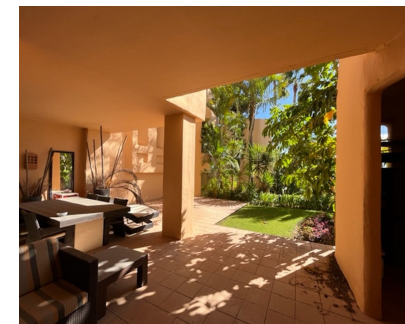

Alquiler Larga - Apartamento - Sierra Blanca 5.500€ / Mes

Ref.-ID: MIBGR4858039

Sierra Blanca

Apartamento

3

2

155 m2

Apartamento de lujo, totalmente amueblado está situado en la exclusiva urbanización de Mansion Club, dentro de la Milla de Oro de Marbella. Un complejo cerrado y seguro diseñado por el famoso arquitecto Melvin Villarroel y construido con materiales modernos de primera calidad y características que le dan un carácter distintivo. Complejo residencial con vigilancia 24 horas, con exuberantes jardines tropicales, piscinas y cascadas, zona SPA, jacuzzi, piscina cubierta y GYM y se ubica aproximadamente 2 kms del centro de Marbella y las playas. El apartamento se distribuye en un hall de entrada, cocina totalmente amueblada y equipada con electrodomésticos y lavadero contiguo, salón/comedor con salida a la terraza, 2 dormitorios y 2 baños. Las características adicionales incluyen suelos de mármol, aire acondicionado frío/calor, calefacción por suelo radiante, sistema de alarma, 2 plazas de aparcamiento y 1 amplio trastero en el garaje subterráneo comunitario.

Posición

- ✓ Cerca de Ciudad
- ✓ Cerca de Colegios
- ✓ Cerca de los Bosques
- ✓ Urbanización

Características

- ✓ Terraza Cubierta
- ✓ Ascensor
- ✓ Armarios Empotrados
- ✓ Cerca de Transporte
- ✓ Terraza Privada
- ✓ WiFi
- ✓ Gimnasio
- ✓ Sauna
- ✓ Trastero
- ✓ Lavadero
- ✓ Baño En-Suite
- ✓ Suelos de Mármol
- ✓ Jacuzzi
- ✓ Bar
- ✓ Doble acristalamiento
- ✓ 24 Horas Recepción
- ✓ Cerca de una Iglesia