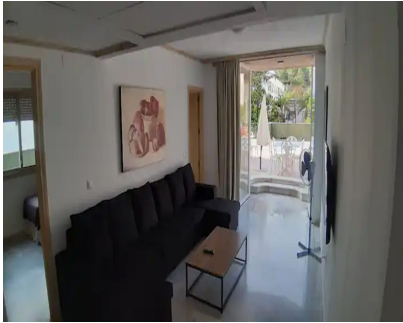

Alquiler Larga - Casa - Marbella 1.800€ / Mes

Ref.-ID: MIBGR4891954

Marbella

Casa

En el centro de Marbella se encuentra el Terraza Jardin Generalife. A trescientos metros de la playa y Palacio de Congresos, en un entorno de servicios de calidad. Se rodea de terrazas como una villa en el centro de la ciudad. dos habitaciones para cuatro personas, así como una plaza de garaje acceso directo. Noches de velada con iluminación y mobiliario de jardín y jornadas de sol y sombra, rodeado de vegetación tropical. Un piso de lujo en la zona urbana del Marbella con todas las comodidades de un chalet. Cafe y prensa a escasos metros del portal. Te olvidarás del coche y podrás tomar el sol y cenar en tu terraza privada.