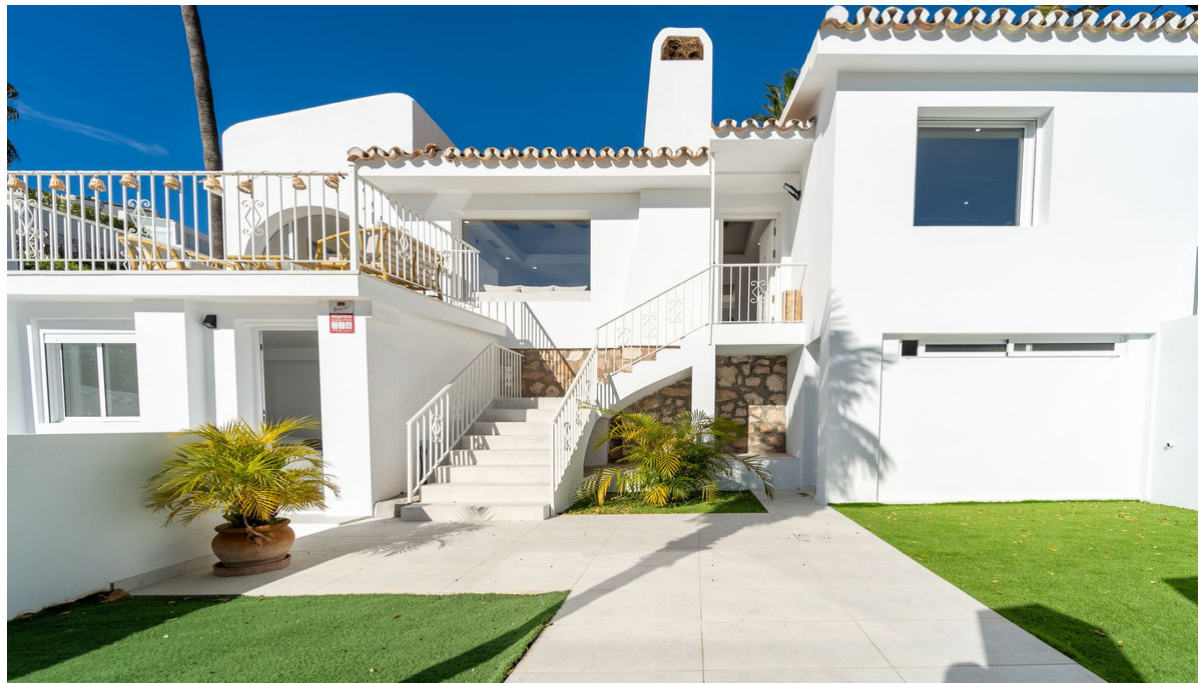

Alquiler Larga - Casa - Benalmadena Costa 3.500€ / Mes

Ref.-ID: MIBGR4893673

Benalmadena Costa

Casa

3

2

98 m2

440 m2

WINTER RENTAL ONLY - NOT LONG TERM *SOLAMENTE SE ALQUILA LOS MESES DE INVIERNO, HASTA FINALES DE MAYO COMO MAXIMO Y CONTRATO MAXIMO DE 6 MESES * Casa independiente situada en Torremuelle, Benalmádena Costa con una ubicación privilegiada. A pocos pasos de la playa, el tren y todos los servicios. Toda de una sola planta, 3 dormitorios y 2 baños Varias terrazas para disfrutar del sol todo el día. Vistas al mar Parking privado. Acceso a piscina y jardín comunitario.