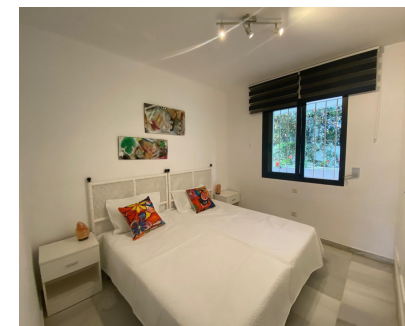

Alquiler Larga - Apartamento - Puerto Banús
1.875€ / Mes

Ref.-ID: MIBGR4893850

Puerto Banús

Apartamento

Ubicado en el vibrante corazón de Puerto Banús, este encantador apartamento ofrece una maravillosa experiencia de vida para aquellos que buscan una combinación de comodidad y conveniencia. Con su ubicación privilegiada, esta propiedad proporciona fácil acceso al estilo de vida animado de Marbella, ofreciendo un refugio tranquilo en medio de la energía vibrante de la Costa del Sol. El apartamento es un acogedor y elegante refugio, perfecto para aquellos que desean disfrutar del encanto de esta famosa zona. El apartamento está cuidadosamente diseñado, con dos amplias habitaciones y dos baños bien equipados, ideales para la vida moderna. Con 113m² de espacio, hay mucho espacio para relajarse y entretenerse. La piscina y el jardín comunitario ofrecen una escapatoria tranquila, mientras que el garaje privado asegura comodidad y seguridad. El apartamento viene completamente amueblado, y la cocina está bien equipada, lo que lo hace listo para mudarse. El apartamento está diseñado para el confort y la comodidad, con aire acondicionado y calefacción central para garantizar un ambiente agradable durante todo el año. También tiene entrada segura y forma parte de una comunidad cerrada, ofreciendo tranquilidad. Los espacios de vida se complementan con una terraza privada y una terraza cubierta, con hermosas vistas del jardín y la piscina comunitarios. Los armarios empotrados ofrecen un amplio espacio de almacenamiento, mientras que el comedor y la sala de estar son perfectos para disfrutar de noches tranquilas o recibir invitados. Idealmente ubicado cerca de una variedad de servicios, este apartamento es perfecto para aquellos que aprecian la conveniencia. Está a poca distancia de tiendas, restaurantes, enlaces de transporte y escuelas, lo que lo convierte en una excelente opción para familias y profesionales. La playa, los campos de golf y un parque infantil también están cerca, lo que ofrece una variedad de actividades de ocio. Con su excelente estado y fantástica ubicación, este apartamento ofrece una excelente oportunidad para experimentar la vida en Puerto Banús.