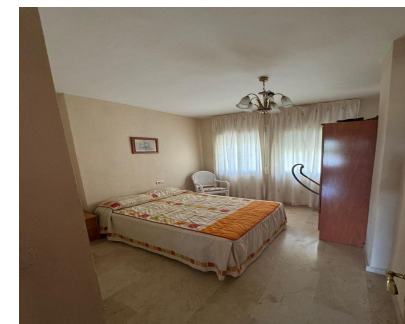

Alquiler Larga - Apartamento - Benalmadena 1.200€ / Mes

Ref.-ID: MIBGR4901308

Benalmadena

Apartamento

2

2

93 m2

Acogedor piso en alquiler de corta temporada hasta junio de 2025 en Benalmádena en Urbanización Nueva Torrequebrada. La vivienda está amueblada y equipada. Dispone de 2 dormitorios y 2 baños, cocina amueblada y equipada. Salón amplio y luminoso. La terraza con vistas al jardín y al mar.