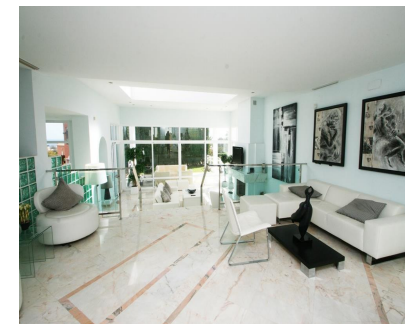

Ventas - Casa - La Quinta
1.950.000€

www.mibgroup.es
+34 662 58 96 58
info@mibgroup.es

Ref.-ID: MIBGR1960364

La Quinta

Casa

MODERNIDAD CLÁSICA - DISEÑADO POR BALDRICH & TOBAL - Ahora € 2,2 mio. (negociable) - Una ganga en el mercado actual Dentro del exuberante entorno botánico de La Quita Golf and Country Club y a un corto paseo de un hotel de lujo de 5 estrellas, los famosos arquitectos Baldrich & Tobal han creado la villa "Belle Vue". "Belle Vue" está situada en las colinas con vistas a La Concha, el Golf Vally, Puerto Banús, el Mediterráneo y la costa africana. El hall de entrada de mármol portugués conduce a un salón contemporáneo "en dos niveles" que está inundado de luz y ofrece impresionantes vistas panorámicas desde todos los ángulos. El salón inferior cuenta con una claraboya de diseño, balaustradas cromadas, diferentes elementos de iluminación y una gran chimenea. A la izquierda de la sala de estar, una cocina totalmente equipada con isla central SieMatic da al comedor separado que da paso a una de las muchas terrazas que rodean la casa y tiene sol todo el día. Cuatro dormitorios con baños en suite se distribuyen en esta misma planta y se sitúan a ambos lados del salón y el comedor; mientras que en la zona inferior del jardín, con acceso independiente, hay una espaciosa habitación de invitados con baño en suite. El garaje para tres coches y los dos cuartos de servicio individuales se encuentran en el nivel inferior, con acceso directo por escaleras desde el hall de entrada principal superior. La propiedad también cuenta con un espacio adicional de más de 120 metros cuadrados que podría transformarse en gimnasio y sauna, bodega o sala de billar.