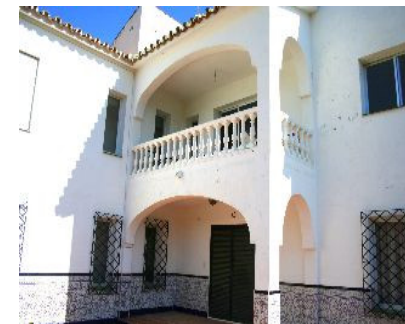

Ventas - Comercial - Coín
1.900.000€

www.mibgroup.es
+34 662 58 96 58
info@mibgroup.es

Ref.-ID: MIBGR2322323

Coín

Comercial

6

2

893 m²

75000 m²

Establos, Coín, Costa del Sol. 6 Dormitorios, 2 Baños, Construidos 893 m², Jardin/Terreno 75000 m². Posición : Campo. Estado : Regular. Vistas : Montaña, Campo. Características : Terraza Cubierta, Armarios Empotrados, Aptmnt. Huéspedes, Acceso de Inválidos, Barbacoa. Muebles : Sin Amueblar. Cocina : Parcialmente Equipada. Jardin : Privado. Aparcamiento : Privado. Categoría : Reventa.