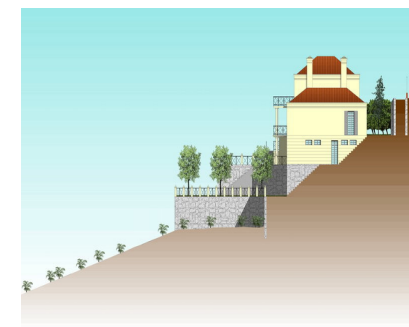

Ventas - Terreno - El Rosario
210.000€

www.mibgroup.es
+34 662 58 96 58
info@mibgroup.es

Ref.-ID: MIBGR2444063

El Rosario

Terreno

Comunidad: 600 EUR / año

Basura: 180 EUR / año

1385 m2

Terreno Urbano, El Rosario, Costa del Sol. Jardin/Terreno 1400 m². Posición : Campo, Cerca de Golf, Cerca del Mar, Cerca de Cuidad, Cerca de Colegios, Cerca de los Bosques, Urbanización. Orientación : Noreste . Vistas : Mar, Montaña, Bosques. Características : Cerca de Transporte. Servicios Públicos : Electricidad, Agua Potable, Teléfono. Categoría : Urge venta, Inversion, Pre-construcción, Reducido, Reventa.