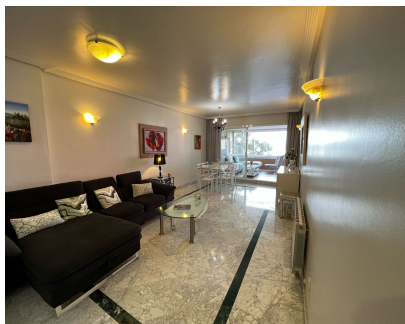

Ventas - Apartamento - Puerto Banús
690.000€

www.mibgroup.es
+34 662 58 96 58
info@mibgroup.es

Ref.-ID: MIBGR2659136

Puerto Banús

Apartamento

Comunidad: 2,160 EUR / año

IBI: 1,000 EUR / año

Basura: 87 EUR / año

2

2

120 m2

Un precioso y brillante apartamento de 2 dormitorios, 2 baños en una de las zonas más exclusivas de la Costa del Sol, en el corazón de Puerto Banús. Esta urbanización segura está en el corazón de la ciudad, frente a El Corte Inglés, al otro lado de Antonio Banderas Plaza, donde hay un gran mercado de verano hasta las primeras horas de la mañana . Una ubicación estupenda para los turistas con literalmente todo en la puerta de los bares, cafeterías, restaurantes y tiendas como Louis Vuitton, Gucci, Tom Ford. Hay una amplia gama de famosos clubes de playa, instalaciones de bebidas y comidas de lujo y algunos de los mejores clubes nocturnos en España todos a poca distancia del apartamento. A sólo 45 minutos en coche del aeropuerto de Málaga es el destino de vacaciones perfecto. Hay una piscina comunitaria y gimnasio en el desarrollo, aparcamiento subterráneo privado un trastero, y el apartamento tiene una cocina renovada, baños, cortinas de cristal lumen en la terraza con doble acristalamiento y calefacción central con radiadores en todo.