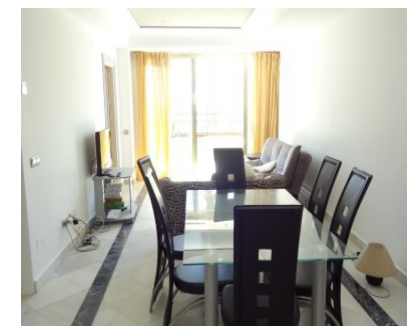

Ventas - Apartamento - Puerto Banús
4.200.000€

www.mibgroup.es
+34 662 58 96 58
info@mibgroup.es

Ref.-ID: MIBGR2768600

Puerto Banús

Apartamento

Comunidad: 15,600 EUR / año

Basura: 348 EUR / año

6

6

663 m2

Este gran jardín frente al mar duplex ha sido dividido en 4 apartamentos separados compartir un vestíbulo de entrada adecuados a una gran familia o grupo de amigos, comprar juntos. Situado justo frente a la playa en el centro de Puerto Banús, hay dos apartamentos en planta baja con acceso directo al jardín, y dos en el primer piso con terraza privada. Los cuatro apartamentos ofrecen magníficas vistas al mar, justo en la playa, y tienen sus propias pequeñas cocinas y salones. Hay apartamentos de cama de 2 x 2 (145m2 cada una) 2 x 1 cama apartamentos (130 m2 cada una) cada uno con sus propias entradas. 3 plazas de aparcamiento subterráneo incluido. El complejo también ofrece una gran piscina comunitaria y acceso directo a la playa. Una configuración única, justo en la playa, en el centro de Puerto Banús.