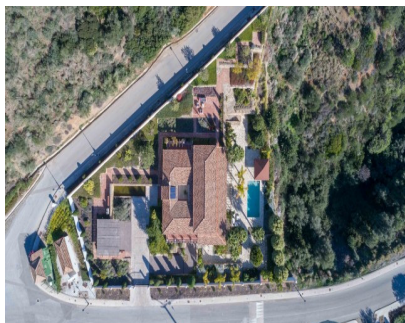

Ventas - Casa - Benahavís
1.690.000€

www.mibgroup.es
+34 662 58 96 58
info@mibgroup.es

Ref.-ID: MIBGR3072538

Benahavís

Casa

Comunidad: 2,160 EUR / año

IBI: 2,200 EUR / año

6

4.5

496 m2

2892 m2

Villa - Chalet, Benahavís, Costa del Sol. 6 Dormitorios, 4.5 Baños, Construidos 496 m², Terraza 99 m², Jardin/Terreno 2892 m². Orientación : Sur. Piscina : Privada. Climatización : A/A Caliente, A/A Frio. Vistas : Mar, Campo, Patio. Características : Terraza Cubierta, Lavadero, Doble acristalamiento. Muebles : Sin Amueblar. Cocina : Equipada. Jardin : Privado. Aparcamiento : Garaje, Más de uno.