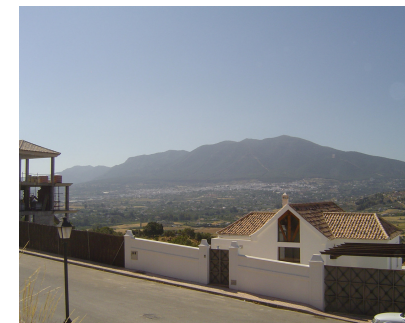

Ventas - Terreno - Coín
95.000€

www.mibgroup.es
+34 662 58 96 58
info@mibgroup.es

Ref.-ID: MIBGR31354

Coín

Terreno

IBI: 90 EUR / año

625 m2

Parcela, Junto a Ciudad, Orientación: Sudoeste Vistas: Campo, Montañas. Características Bien situado para golf, Bien situado a colegios, Buen acceso por carretera, Corta distancia a restaurantes.