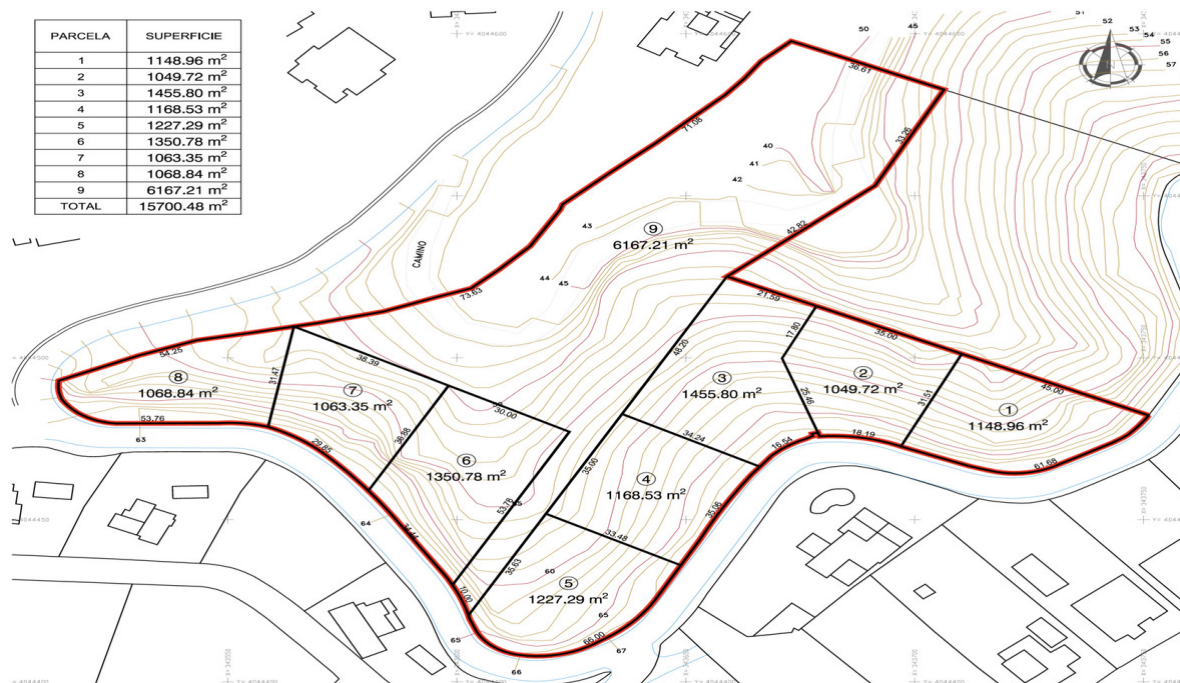

Ventas - Terreno - La Mairena
2.355.000€

www.mibgroup.es
 +34 662 58 96 58
info@mibgroup.es

PARCELA	SUPERFICIE
1	1148.96 m ²
2	1049.72 m ²
3	1455.80 m ²
4	1168.53 m ²
5	1227.29 m ²
6	1350.78 m ²
7	1063.35 m ²
8	1068.84 m ²
9	6167.21 m ²
TOTAL	15700.48 m ²

Ref.-ID: MIBGR3168088

La Mairena

Terreno

 **3454 m2**

 **15700 m2**

Terreno Urbano, La Mairena, Costa del Sol. Jardin/Terreno 15700 m². Posición : Suburbano, Campo, Pueblo, Pueblo de Montaña, Cerca de Golf, Cerca del Mar, Cerca de Colegios, Cerca de los Bosques, Urbanización. Orientación : Norte, Noreste , Este, Suroeste, Oeste, Noroeste. Vistas : Montaña, Campo, Panorámicas, Jardín, Patio, Bosques. Categoría : Inversion, Pre-construcción, Con Permiso de Planificación.

Posición

- ✓ Suburbano
- ✓ Campo
- ✓ Pueblo
- ✓ Pueblo de Montaña
- ✓ Cerca de Golf
- ✓ Cerca de Colegios
- ✓ Cerca de los Bosques
- ✓ Urbanización

Orientación

- ✓ Norte
- ✓ Noreste
- ✓ Este
- ✓ Suroeste
- ✓ Oeste
- ✓ Noroeste

Vistas

- ✓ Montaña
- ✓ Campo
- ✓ Panorámicas
- ✓ Jardín
- ✓ Patio
- ✓ Bosques

Categoría

- ✓ Inversion
- ✓ Pre-construcción
- ✓ Con Permiso de Planificación