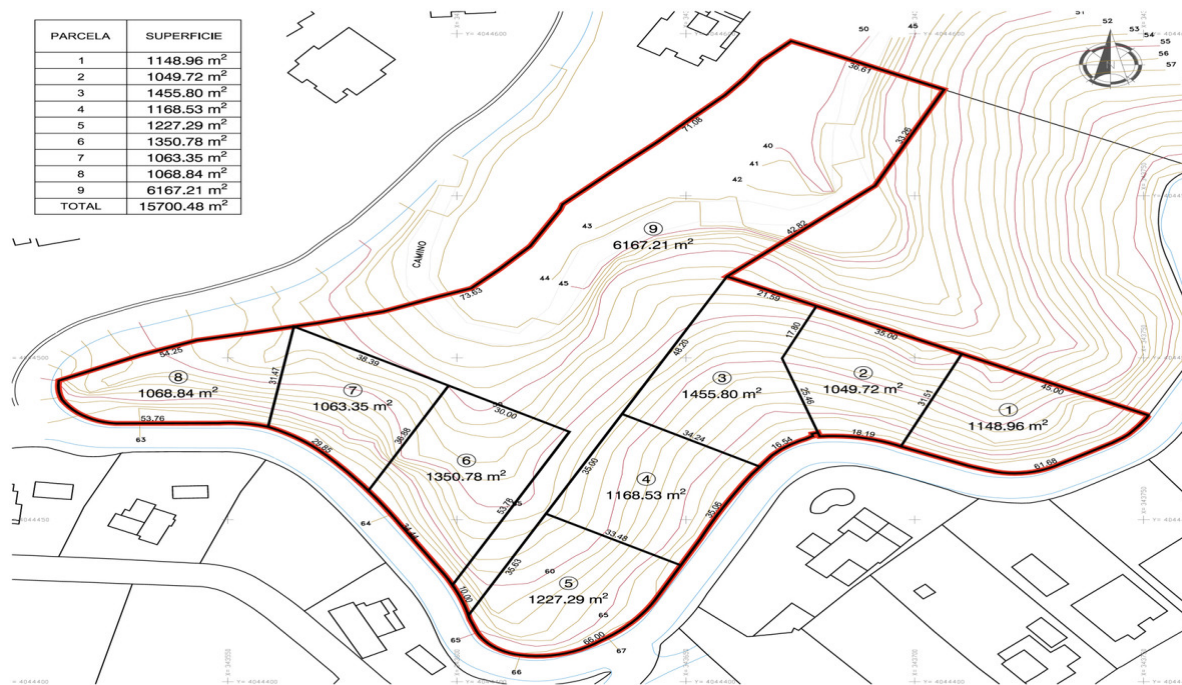

Ventas - Terreno - La Mairena
2.355.000€

www.mibgroup.es
 +34 662 58 96 58
info@mibgroup.es

PARCELA	SUPERFICIE
1	1148.96 m ²
2	1049.72 m ²
3	1455.80 m ²
4	1168.53 m ²
5	1227.29 m ²
6	1350.78 m ²
7	1063.35 m ²
8	1068.84 m ²
9	6167.21 m ²
TOTAL	15700.48 m ²

Ref.-ID: MIBGR3168088

La Mairena

Terreno

 **3454 m2**

 **15700 m2**

Terreno Urbano, La Mairena, Costa del Sol. Jardin/Terreno 15700 m². Posición : Suburbano, Campo, Pueblo, Pueblo de Montaña, Cerca de Golf, Cerca del Mar, Cerca de Colegios, Cerca de los Bosques, Urbanización. Orientación : Norte, Noreste , Este, Suroeste, Oeste, Noroeste. Vistas : Montaña, Campo, Panorámicas, Jardín, Patio, Bosques. Categoría : Inversion, Pre-construcción, Con Permiso de Planificación.

Posición

- ✓ Suburbano
- ✓ Campo
- ✓ Pueblo
- ✓ Pueblo de Montaña
- ✓ Cerca de Golf
- ✓ Cerca de Colegios
- ✓ Cerca de los Bosques
- ✓ Urbanización

Orientación

- ✓ Norte
- ✓ Noreste
- ✓ Este
- ✓ Suroeste
- ✓ Oeste
- ✓ Noroeste

Vistas

- ✓ Montaña
- ✓ Campo
- ✓ Panorámicas
- ✓ Jardín
- ✓ Patio
- ✓ Bosques

Categoría

- ✓ Inversion
- ✓ Pre-construcción
- ✓ Con Permiso de Planificación