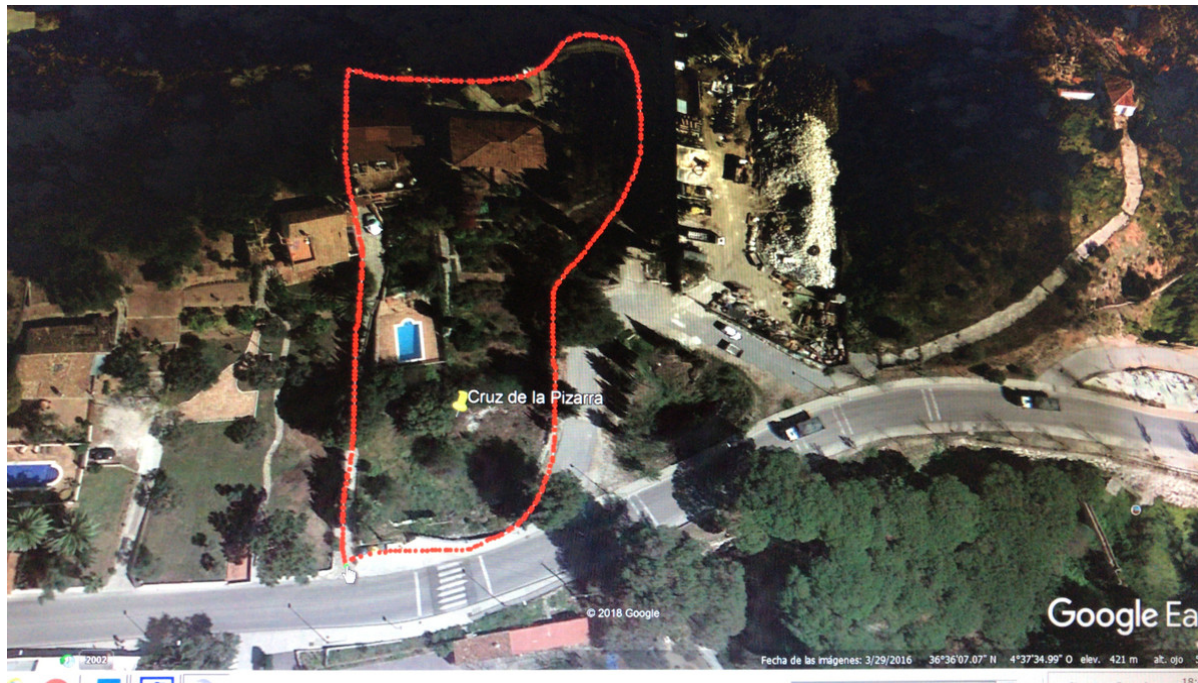

Ventas - Terreno - Mijas
1.450.000€

www.mibgroup.es
 +34 662 58 96 58
info@mibgroup.es

Ref.-ID: MIBGR3211420

Mijas

Terreno

6000 m2

FANTASTICO TERRENO a solo 600 m de Mijas Pueblo, IDEAL COMO INVERSION PARA UN CONSTRUCTOR. POSIBLE CONSTRUIR UNA NUEVA PROMOCION CON 12 ADOSADOS Y PISCINA COMUNITARIA. PARCELA TIENE 6000 m2 y MUY BONITAS VISTAS ABIERTAS A LAS MONTAÑAS y AL MAR.

Posición

- ✓ Campo
- ✓ Pueblo
- ✓ Pueblo de Montaña

Orientación

- ✓ Sur

Vistas

- ✓ Mar
- ✓ Montaña
- ✓ Campo
- ✓ Panorámicas

Categoría

- ✓ Reventa