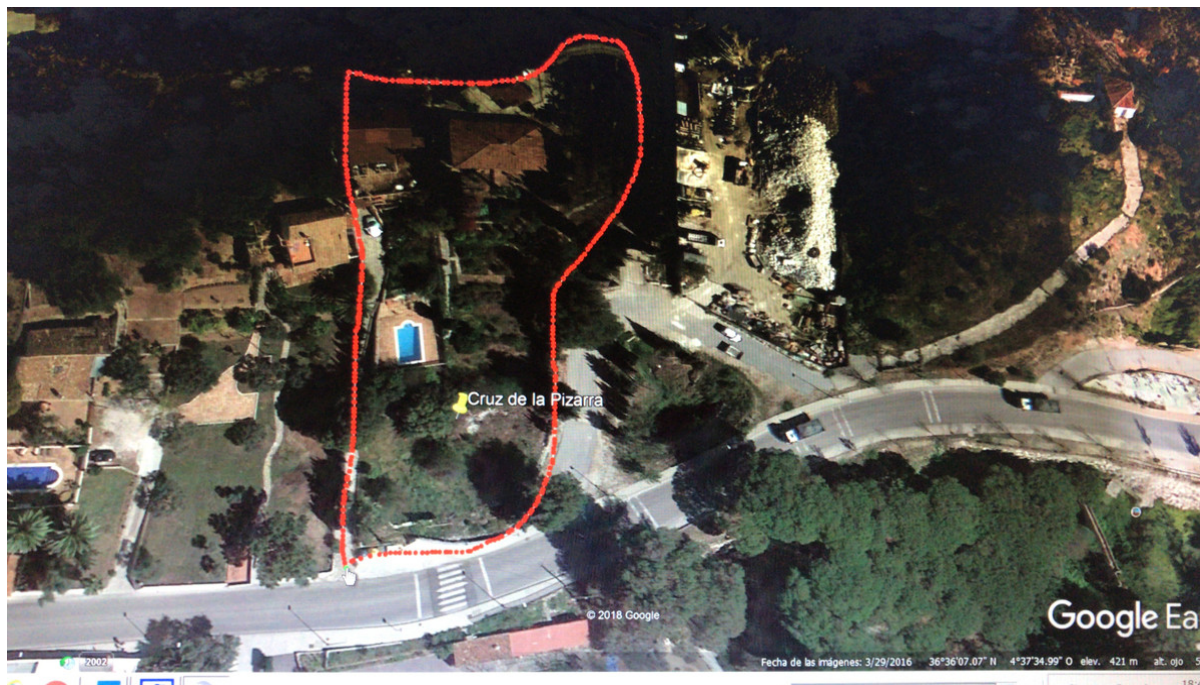

**Ventas - Terreno - Mijas**  
**1.450.000€**

**www.mibgroup.es**  
**+34 662 58 96 58**  
**info@mibgroup.es**

**Ref.-ID: MIBGR3211420**

**Mijas**

**Terreno**

**6000 m2**

FANTASTICO TERRENO a solo 600 m de Mijas Pueblo, IDEAL COMO INVERSION PARA UN CONSTRUCTOR. POSIBLE CONSTRUIR UNA NUEVA PROMOCION CON 12 ADOSADOS Y PISCINA COMUNITARIA. PARCELA TIENE 6000 m2 y MUY BONITAS VISTAS ABIERTAS A LAS MONTAÑAS y AL MAR.

**Posición**

- ✓ Campo
- ✓ Pueblo
- ✓ Pueblo de Montaña

**Orientación**

- ✓ Sur

**Vistas**

- ✓ Mar
- ✓ Montaña
- ✓ Campo
- ✓ Panorámicas

**Categoría**

- ✓ Reventa