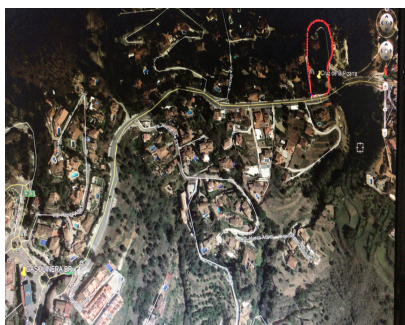

Ventas - Terreno - Mijas
1.450.000€

www.mibgroup.es
+34 662 58 96 58
info@mibgroup.es

Ref.-ID: MIBGR3211420

Mijas

Terreno

6000 m2

FANTASTICO TERRENO a solo 600 m de Mijas Pueblo, IDEAL COMO INVERSION PARA UN CONSTRUCTOR. POSIBLE CONSTRUIR UNA NUEVA PROMOCION CON 12 ADOSADOS Y PISCINA COMUNITARIA. PARCELA TIENE 6000 m2 y MUY BONITAS VISTAS ABIERTAS A LAS MONTAÑAS y AL MAR.

Posición

- ✓ Campo
- ✓ Pueblo
- ✓ Pueblo de Montaña

Orientación

- ✓ Sur

Vistas

- ✓ Mar
- ✓ Montaña
- ✓ Campo
- ✓ Panorámicas

Categoría

- ✓ Reventa