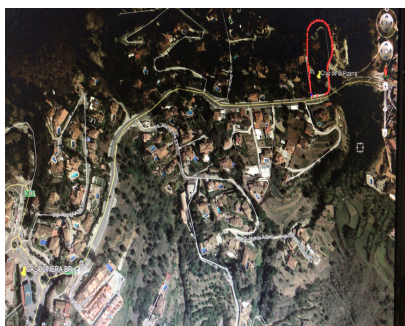

Ventas - Terreno - Mijas
1.450.000€

www.mibgroup.es
 +34 662 58 96 58
info@mibgroup.es

Ref.-ID: MIBGR3211420

Mijas

Terreno

6000 m2

FANTASTICO TERRENO a solo 600 m de Mijas Pueblo, IDEAL COMO INVERSION PARA UN CONSTRUCTOR. POSIBLE CONSTRUIR UNA NUEVA PROMOCION CON 12 ADOSADOS Y PISCINA COMUNITARIA. PARCELA TIENE 6000 m2 y MUY BONITAS VISTAS ABIERTAS A LAS MONTAÑAS y AL MAR.

Posición

- ✓ Campo
- ✓ Pueblo
- ✓ Pueblo de Montaña

Orientación

- ✓ Sur

Vistas

- ✓ Mar
- ✓ Montaña
- ✓ Campo
- ✓ Panorámicas

Categoría

- ✓ Reventa