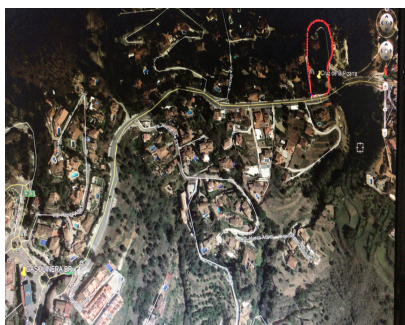

**Ventas - Terreno - Mijas**  
**1.450.000€**

**www.mibgroup.es**  
**+34 662 58 96 58**  
**info@mibgroup.es**

**Ref.-ID: MIBGR3211420**

**Mijas**

**Terreno**

**6000 m2**

FANTASTICO TERRENO a solo 600 m de Mijas Pueblo, IDEAL COMO INVERSION PARA UN CONSTRUCTOR. POSIBLE CONSTRUIR UNA NUEVA PROMOCION CON 12 ADOSADOS Y PISCINA COMUNITARIA. PARCELA TIENE 6000 m2 y MUY BONITAS VISTAS ABIERTAS A LAS MONTAÑAS y AL MAR.

**Posición**

- ✓ Campo
- ✓ Pueblo
- ✓ Pueblo de Montaña

**Orientación**

- ✓ Sur

**Vistas**

- ✓ Mar
- ✓ Montaña
- ✓ Campo
- ✓ Panorámicas

**Categoría**

- ✓ Reventa