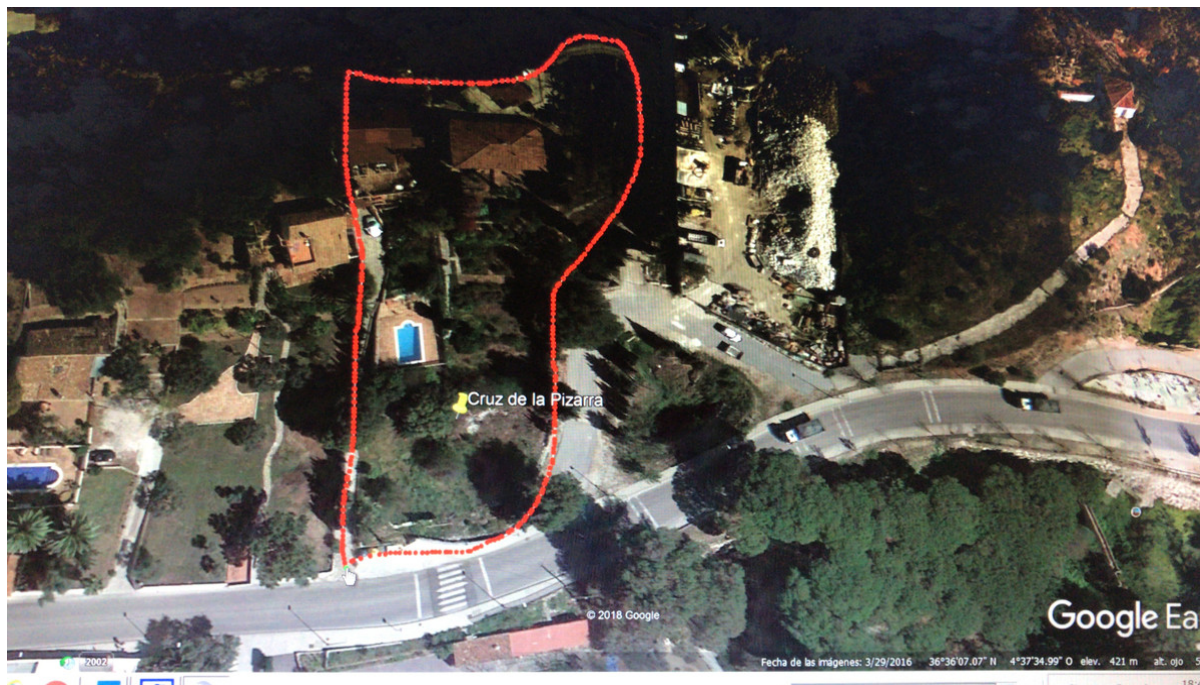

Ventas - Terreno - Mijas
1.450.000€

www.mibgroup.es
+34 662 58 96 58
info@mibgroup.es

Ref.-ID: MIBGR3211420

Mijas

Terreno

6000 m2

FANTASTICO TERRENO a solo 600 m de Mijas Pueblo, IDEAL COMO INVERSION PARA UN CONSTRUCTOR. POSIBLE CONSTRUIR UNA NUEVA PROMOCION CON 12 ADOSADOS Y PISCINA COMUNITARIA. PARCELA TIENE 6000 m2 y MUY BONITAS VISTAS ABIERTAS A LAS MONTAÑAS y AL MAR.

Posición

- ✓ Campo
- ✓ Pueblo
- ✓ Pueblo de Montaña

Orientación

- ✓ Sur

Vistas

- ✓ Mar
- ✓ Montaña
- ✓ Campo
- ✓ Panorámicas

Categoría

- ✓ Reventa