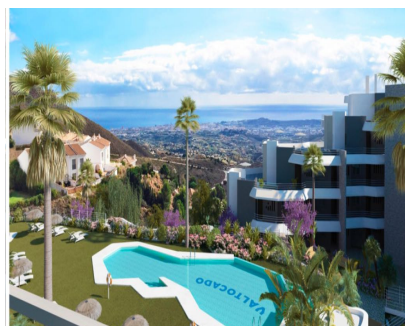

Ventas - Terreno - Valtocado
2.800.000€

www.mibgroup.es
+34 662 58 96 58
info@mibgroup.es

Ref.-ID: MIBGR3219379

Valtocado

Terreno

22288 m2

IDEAL PARA INVERSIONISTAS!!! PARCELA CON PROYECTO PARA 70 VIVIENDAS MAS SUPERFICIE COMERCIAL EN VALTOCADO MIJAS LA PARCELA SE VENDE CON EL PROYECTO Y LICENCIA INCLUIDOS EN EL PRECIO .

Posición

- ✓ Cerca de Golf
- ✓ Cerca de los Bosques

Estado

- ✓ Excelente