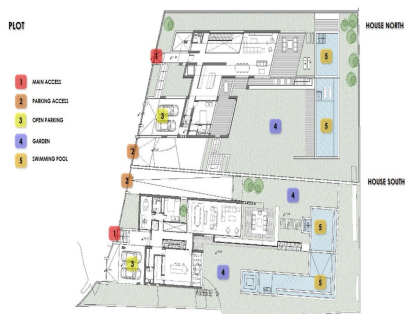

**Ventas - Terreno - El Rosario**  
**1.300.000€**

**www.mibgroup.es**  
**+34 662 58 96 58**  
**info@mibgroup.es**

**Ref.-ID: MIBGR3501808**

**El Rosario**

**Terreno**

**2400 m2**

OPORTUNIDAD DE DESARROLLO CON VISTA AL MAR! Dos parcelas contiguas de 1200m2 cada una con vistas panorámicas al mar. Proyecto completo incluido con los planos de los arquitectos y el permiso de construcción aprobado para construir dos villas con vista al mar contemporáneo (valor estimado de reventa de  $\square$  2.9M cada una basado en un acabado de alta especificación). Un sitio privilegiado para el desarrollo de 2 nuevas villas con vista al mar en El Rosario.

**Posición**

- ✓ Cerca de Golf
- ✓ Cerca de Tiendas
- ✓ Cerca del Mar
- ✓ Cerca de Colegios
- ✓ Urbanización

**Orientación**

- ✓ Sureste
- ✓ Sur

**Vistas**

- ✓ Mar
- ✓ Panorámicas

**Categoría**

- ✓ Inversion
- ✓ Con Permiso de Planificación
- ✓ Contemporáneo