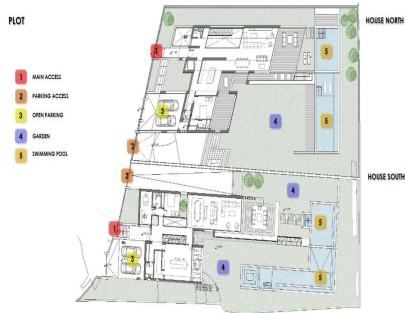

Ventas - Terreno - El Rosario
1.300.000€

www.mibgroup.es
+34 662 58 96 58
info@mibgroup.es

Ref.-ID: MIBGR3501808

El Rosario

Terreno

 **2400 m2**

OPORTUNIDAD DE DESARROLLO CON VISTA AL MAR! Dos parcelas contiguas de 1200m2 cada una con vistas panorámicas al mar. Proyecto completo incluido con los planos de los arquitectos y el permiso de construcción aprobado para construir dos villas con vista al mar contemporáneo (valor estimado de reventa de \square 2.9M cada una basado en un acabado de alta especificación). Un sitio privilegiado para el desarrollo de 2 nuevas villas con vista al mar en El Rosario.

Posición

- ✓ Cerca de Golf
- ✓ Cerca de Tiendas
- ✓ Cerca del Mar
- ✓ Cerca de Colegios
- ✓ Urbanización

Orientación

- ✓ Sureste
- ✓ Sur

Vistas

- ✓ Mar
- ✓ Panorámicas

Categoría

- ✓ Inversion
- ✓ Con Permiso de Planificación
- ✓ Contemporáneo