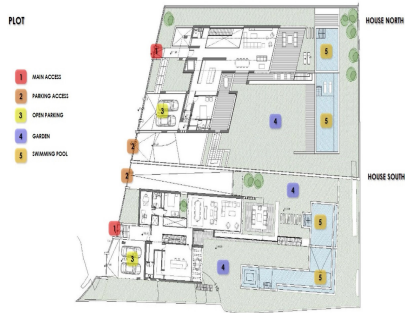

**Ventas - Terreno - El Rosario**  
**1.300.000€**

**www.mibgroup.es**  
**+34 662 58 96 58**  
**info@mibgroup.es**

**Ref.-ID: MIBGR3501808**

**El Rosario**

**Terreno**

**2400 m2**

OPORTUNIDAD DE DESARROLLO CON VISTA AL MAR! Dos parcelas contiguas de 1200m2 cada una con vistas panorámicas al mar. Proyecto completo incluido con los planos de los arquitectos y el permiso de construcción aprobado para construir dos villas con vista al mar contemporáneo (valor estimado de reventa de  $\square$  2.9M cada una basado en un acabado de alta especificación). Un sitio privilegiado para el desarrollo de 2 nuevas villas con vista al mar en El Rosario.

**Posición**

- ✓ Cerca de Golf
- ✓ Cerca de Tiendas
- ✓ Cerca del Mar
- ✓ Cerca de Colegios
- ✓ Urbanización

**Orientación**

- ✓ Sureste
- ✓ Sur

**Vistas**

- ✓ Mar
- ✓ Panorámicas

**Categoría**

- ✓ Inversion
- ✓ Con Permiso de Planificación
- ✓ Contemporáneo