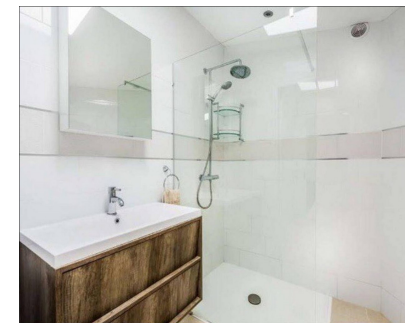

Ventas - Casa - Estepona
995.000€

www.mibgroup.es
+34 662 58 96 58
info@mibgroup.es

Ref.-ID: MIBGR3530680

Estepona

Casa

Comunidad: 1,440 EUR / año

IBI: 1,150 EUR / año

5

5

300 m2

1200 m2